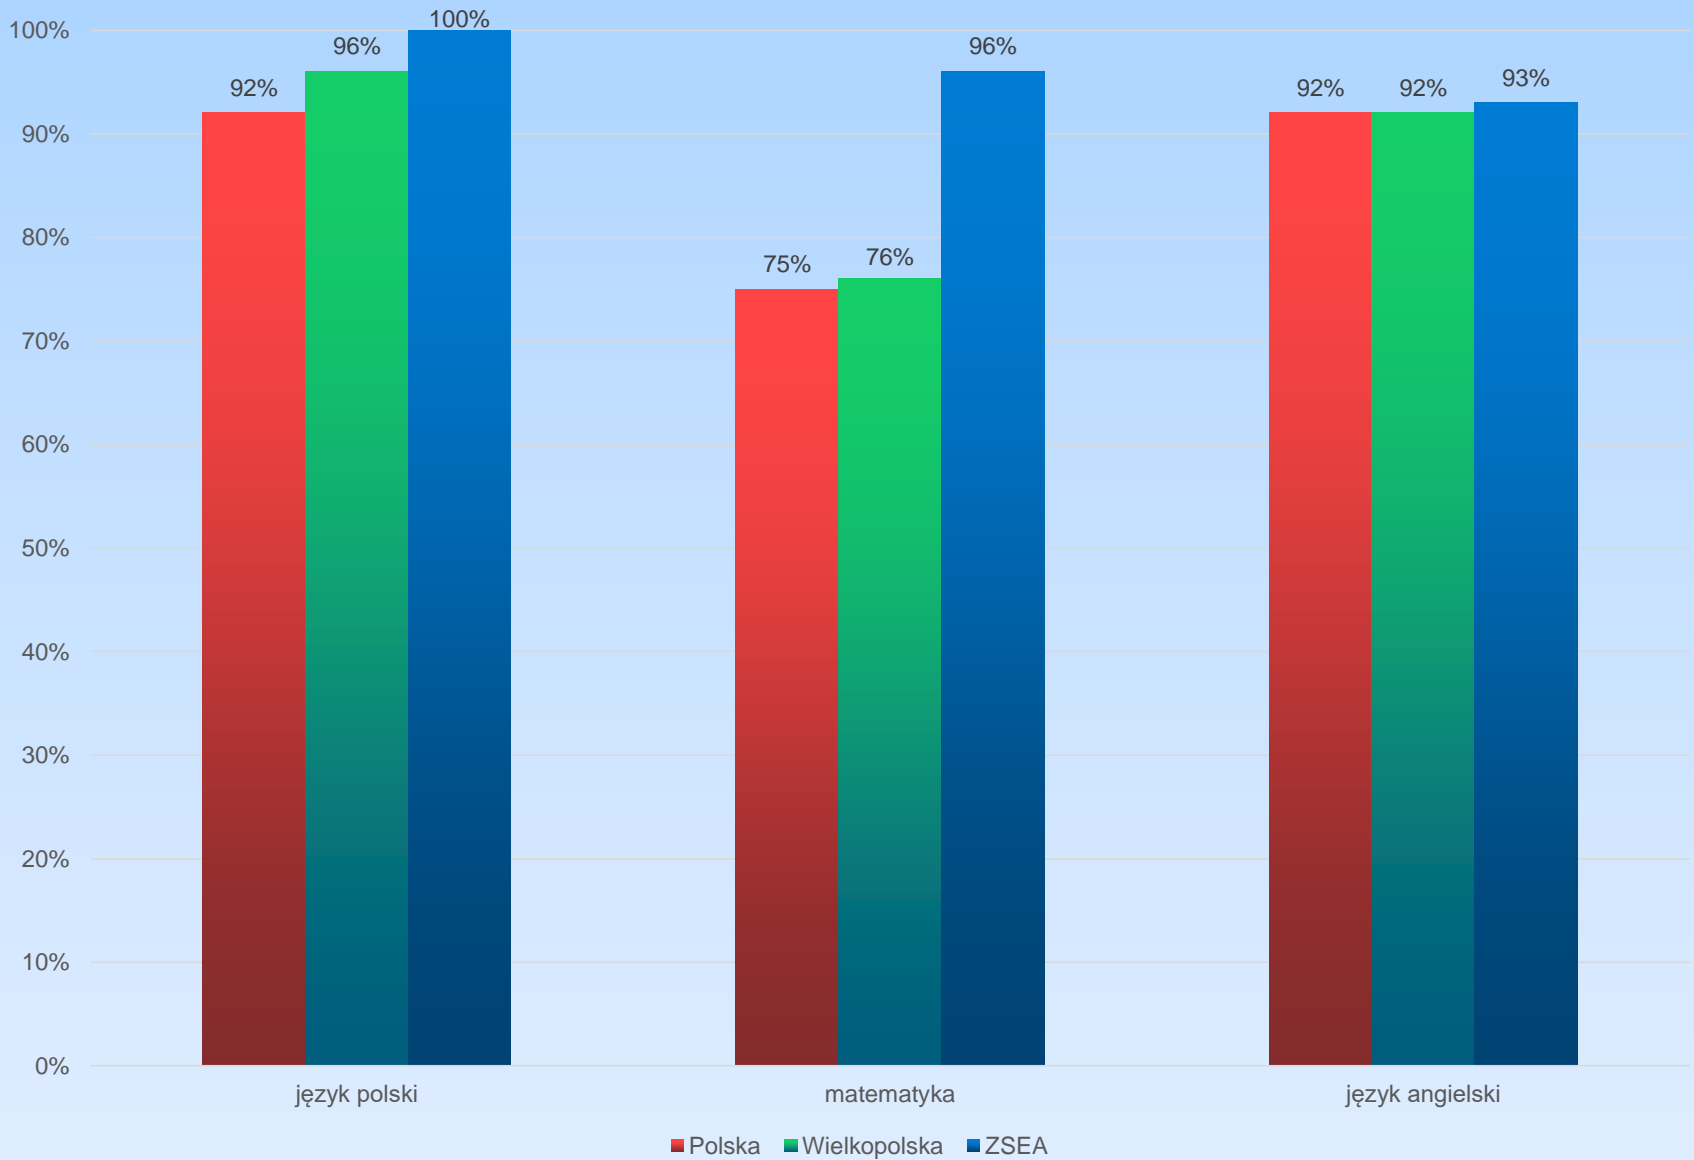

ANALIZA MATUR 2022 R. ZSEA w KOLE

Opracowała: Lidia Tomczyk

ZDAWALNOŚĆ MATURY W %

ZDAWALNOŚĆ WG TYPÓW SZKÓŁ

% ZDAWALNOŚCI EGZAMINÓW W ZSEA - poziom podstawowy

% ZDAWALNOŚCI EGZAMINÓW - LICEUM OGÓLNOKSZTAŁCĄCE

% ZDAWALNOŚCI EGZAMINU - TECHNIKUM

ŚREDNI WYNIK - LICEUM OGÓLNOKSZTAŁCĄCE (POZIOM PODSTAWOWY)

ŚREDNI WYNIK - TECHNIKUM (POZIOM PODSTAWOWY)

ŚREDNI WYNIKI - LICEUM OGÓLNOKSZTAŁCĄCE POZIOM ROZSZERZONY

ŚREDNI WYNIK - TECHNIKUM POZIOM ROZSZERZONY

% ZDAWALNOŚCI EGZAMINÓW W ZSEA W PORÓWNIANIU Z POWIATEM KOLSKIM- poziom podstawowy

ŚREDNI WYNIK ZSEA W PORÓWNIANIU Z POWIATEM KOLSKIM (POZIOM PODSTAWOWY)

ŚREDNI WYNIKI ZSEA W PORÓWNANIU Z POWIATEM KOLSKIM POZIOM ROZSZERZONY