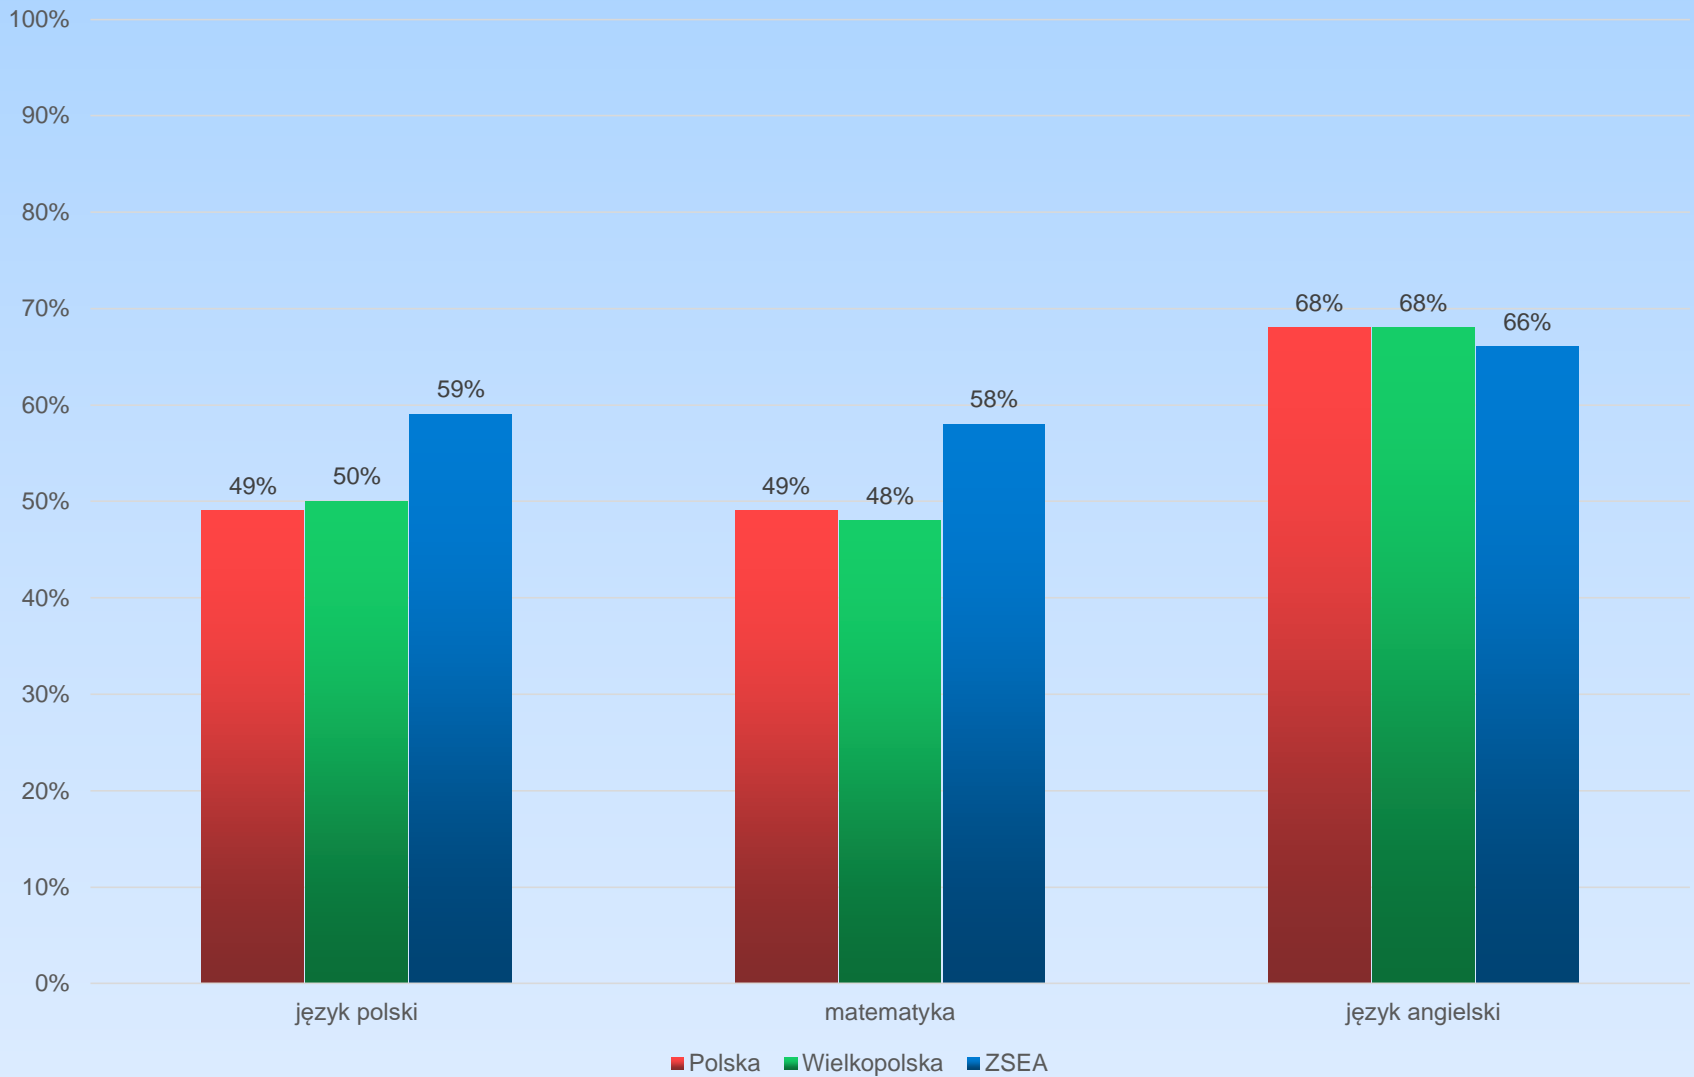

ANALIZA MATUR 2022 R. ZSEA w KOLE

Opracowała: Lidia Tomczyk

ZDAWALNOŚĆ MATURY W %

ZDAWALNOŚĆ WG TYPÓW SZKÓŁ

% ZDAWALNOŚCI EGZAMINÓW W ZSEA - poziom podstawowy

% ZDAWALNOŚCI EGZAMINÓW - LICEUM OGÓLNOKSZTAŁCĄCE

% ZDAWALNOŚCI EGZAMINU - TECHNIKUM

ŚREDNI WYNIK - LICEUM OGÓLNOKSZTAŁCĄCE (POZIOM PODSTAWOWY)

ŚREDNI WYNIK - TECHNIKUM (POZIOM PODSTAWOWY)

ŚREDNI WYNIKI - LICEUM OGÓLNOKSZTAŁCĄCE POZIOM ROZSZERZONY

ŚREDNI WYNIK - TECHNIKUM POZIOM ROZSZERZONY

% ZDAWALNOŚCI EGZAMINÓW W ZSEA W PORÓWNIANIU Z POWIATEM KOLSKIM- poziom podstawowy

ŚREDNI WYNIK ZSEA W PORÓWNIANIU Z POWIATEM KOLSKIM (POZIOM PODSTAWOWY)

ŚREDNI WYNIKI ZSEA W PORÓWNANIU Z POWIATEM KOLSKIM POZIOM ROZSZERZONY