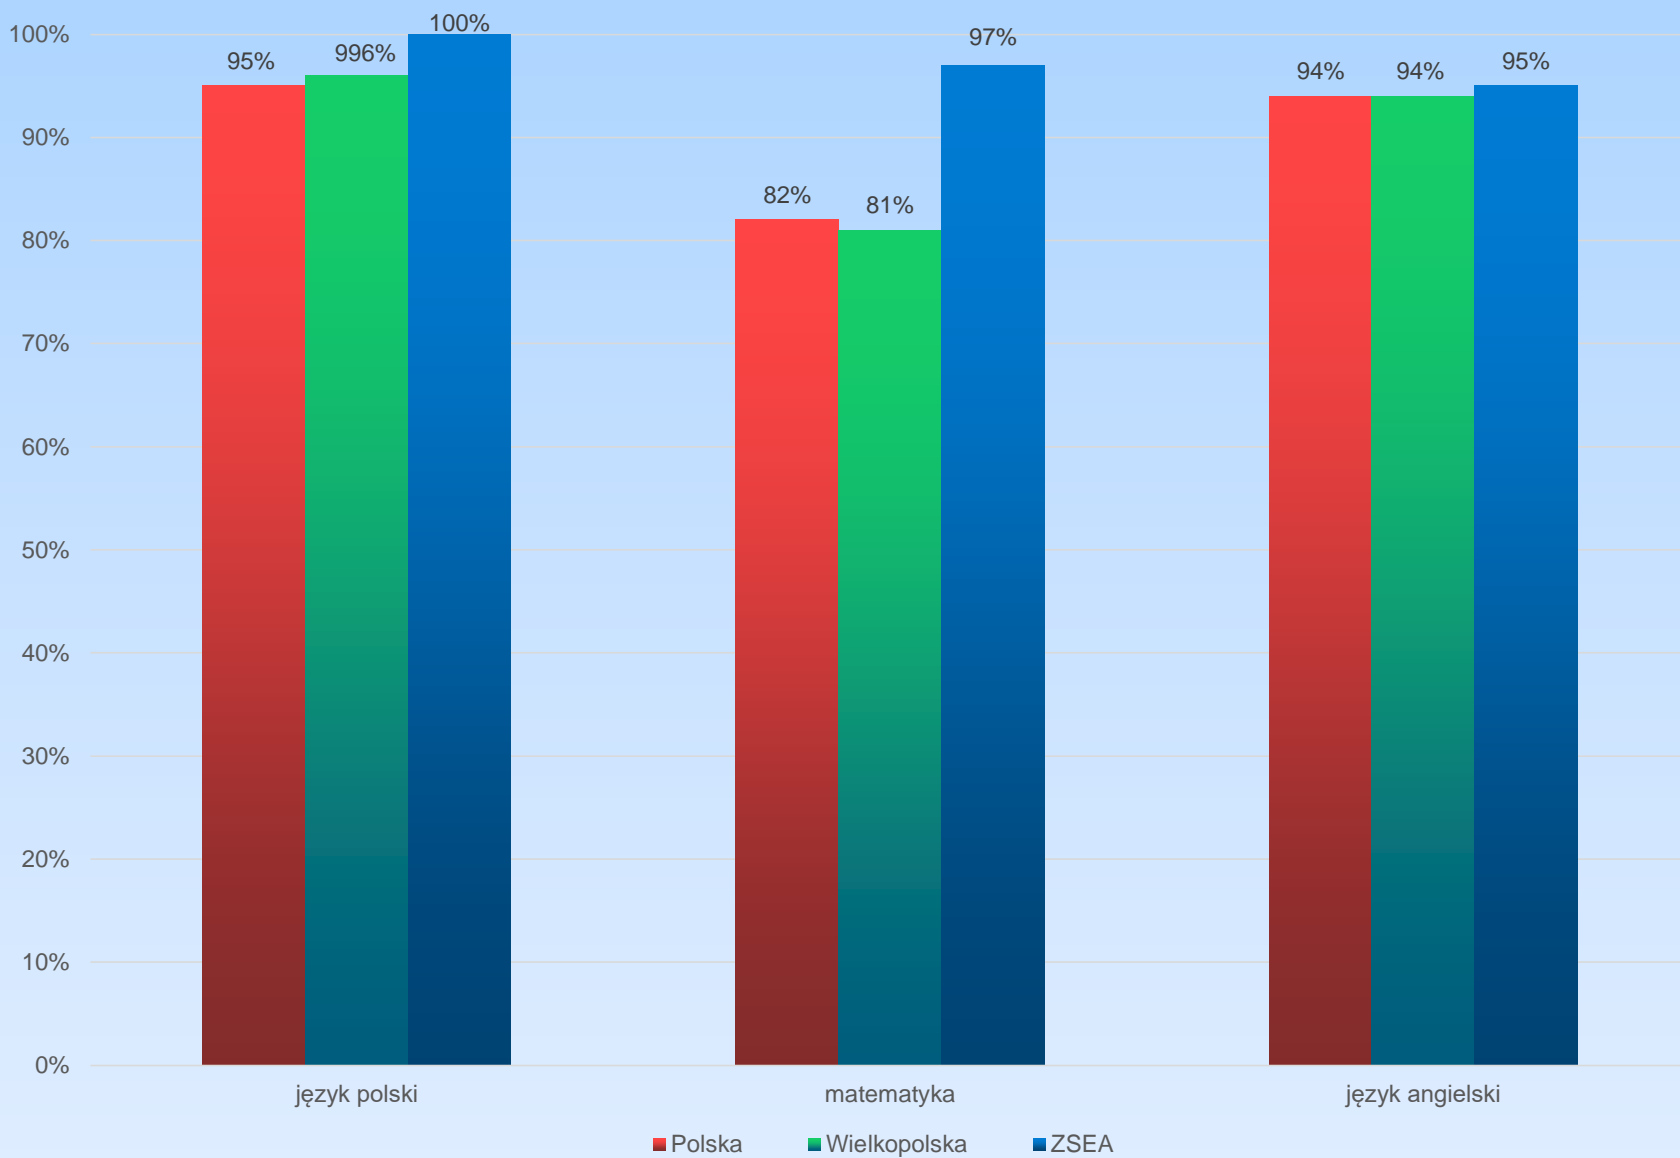

ANALIZA MATUR 2022 R. ZSEA w KOLE

Opracowała: Lidia Tomczyk

ZDAWALNOŚĆ MATURY W %

ZDAWALNOŚĆ WG TYPÓW SZKÓŁ

% ZDAWALNOŚCI EGZAMINÓW W ZSEA - poziom podstawowy

% ZDAWALNOŚCI EGZAMINÓW - LICEUM OGÓLNOKSZTAŁCĄCE

% ZDAWALNOŚCI EGZAMINU - TECHNIKUM

ŚREDNI WYNIK - LICEUM OGÓLNOKSZTAŁCĄCE (POZIOM PODSTAWOWY)

ŚREDNI WYNIK - TECHNIKUM (POZIOM PODSTAWOWY)

ŚREDNI WYNIKI - LICEUM OGÓLNOKSZTAŁCĄCE POZIOM ROZSZERZONY

ŚREDNI WYNIK - TECHNIKUM POZIOM ROZSZERZONY

% ZDAWALNOŚCI EGZAMINÓW W ZSEA W PORÓWNIANIU Z POWIATEM KOLSKIM- poziom podstawowy

ŚREDNI WYNIK ZSEA W PORÓWNIANIU Z POWIATEM KOLSKIM (POZIOM PODSTAWOWY)

ŚREDNI WYNIKI ZSEA W PORÓWNANIU Z POWIATEM KOLSKIM POZIOM ROZSZERZONY