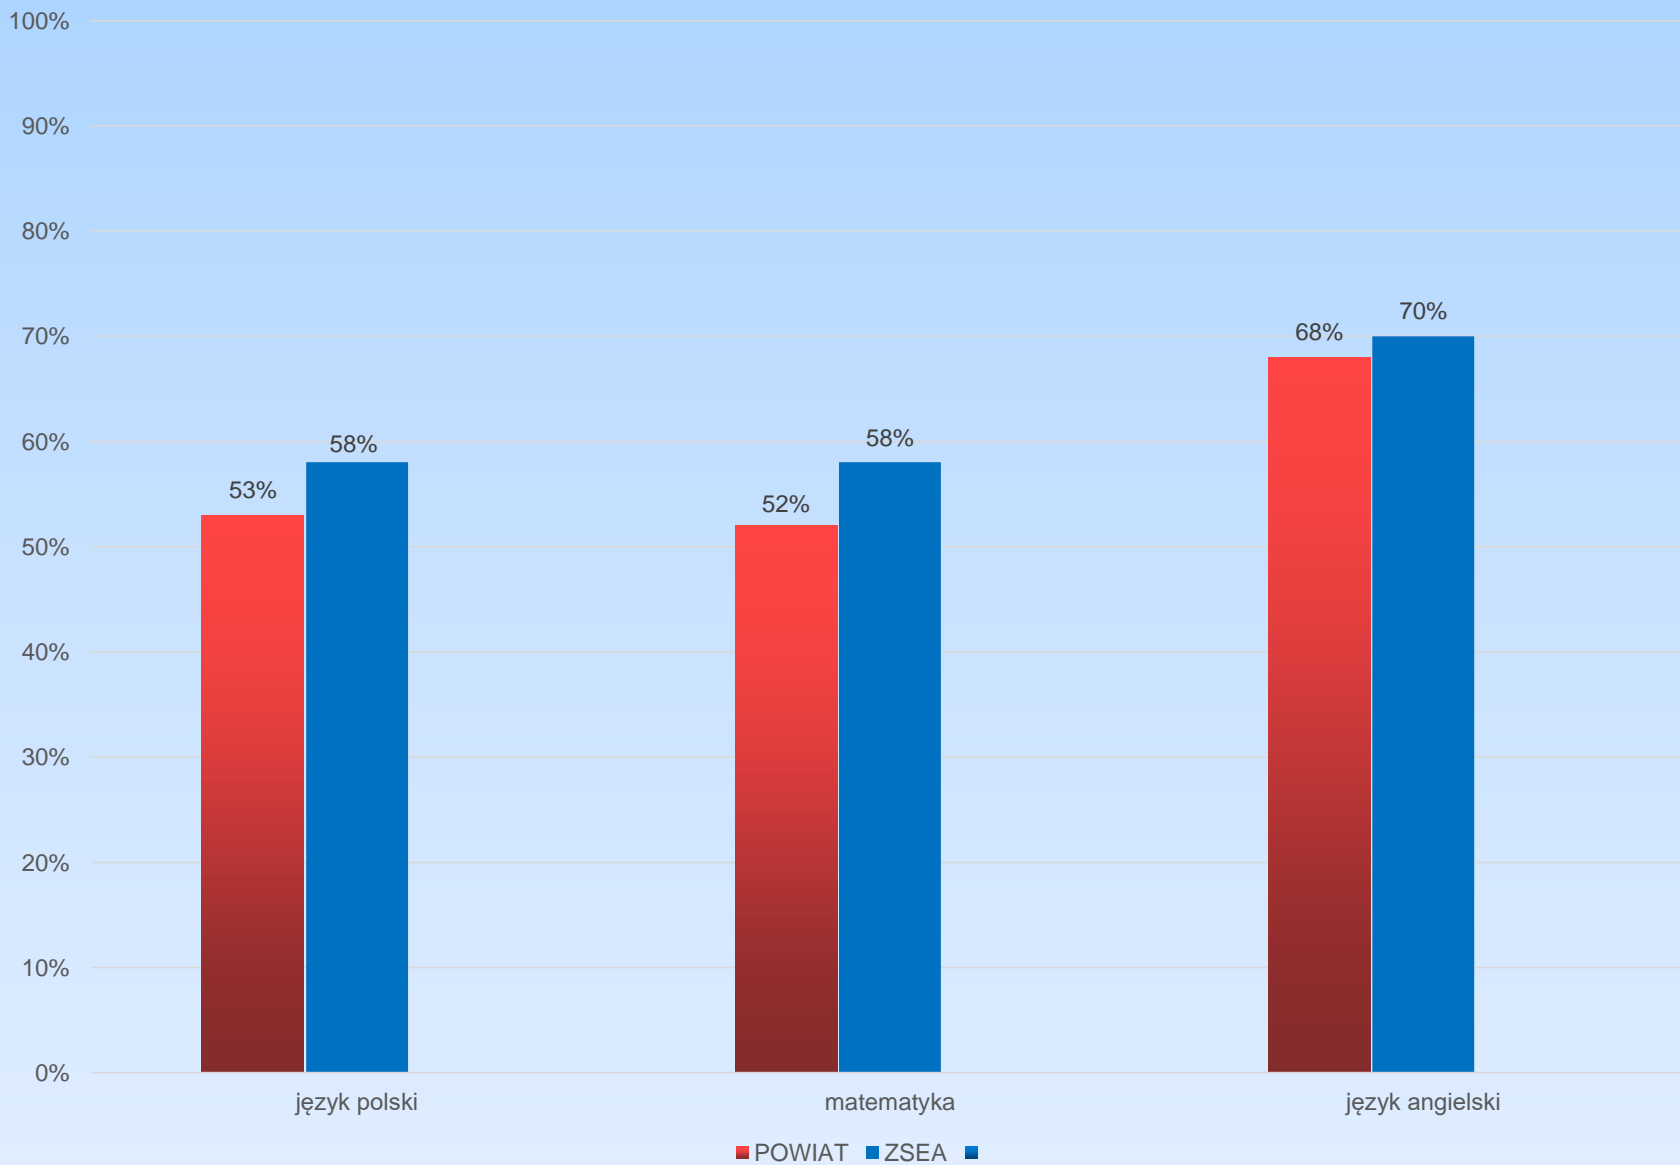

% ZDAWALNOŚCI EGZAMINU - TECHNIKUM

ŚREDNI WYNIK - LICEUM OGÓLNOKSZTAŁCĄCE (POZIOM PODSTAWOWY)

ŚREDNI WYNIK - TECHNIKUM (POZIOM PODSTAWOWY)

ŚREDNI WYNIKI - LICEUM OGÓLNOKSZTAŁCĄCE POZIOM ROZSZERZONY

ŚREDNI WYNIK - TECHNIKUM POZIOM ROZSZERZONY

% ZDAWALNOŚCI EGZAMINÓW W ZSEA W PORÓWNIANIU Z POWIATEM KOLSKIM- poziom podstawowy

ŚREDNI WYNIK ZSEA W PORÓWNIANIU Z POWIATEM KOLSKIM (POZIOM PODSTAWOWY)

ŚREDNI WYNIKI ZSEA W PORÓWNANIU Z POWIATEM KOLSKIM POZIOM ROZSZERZONY