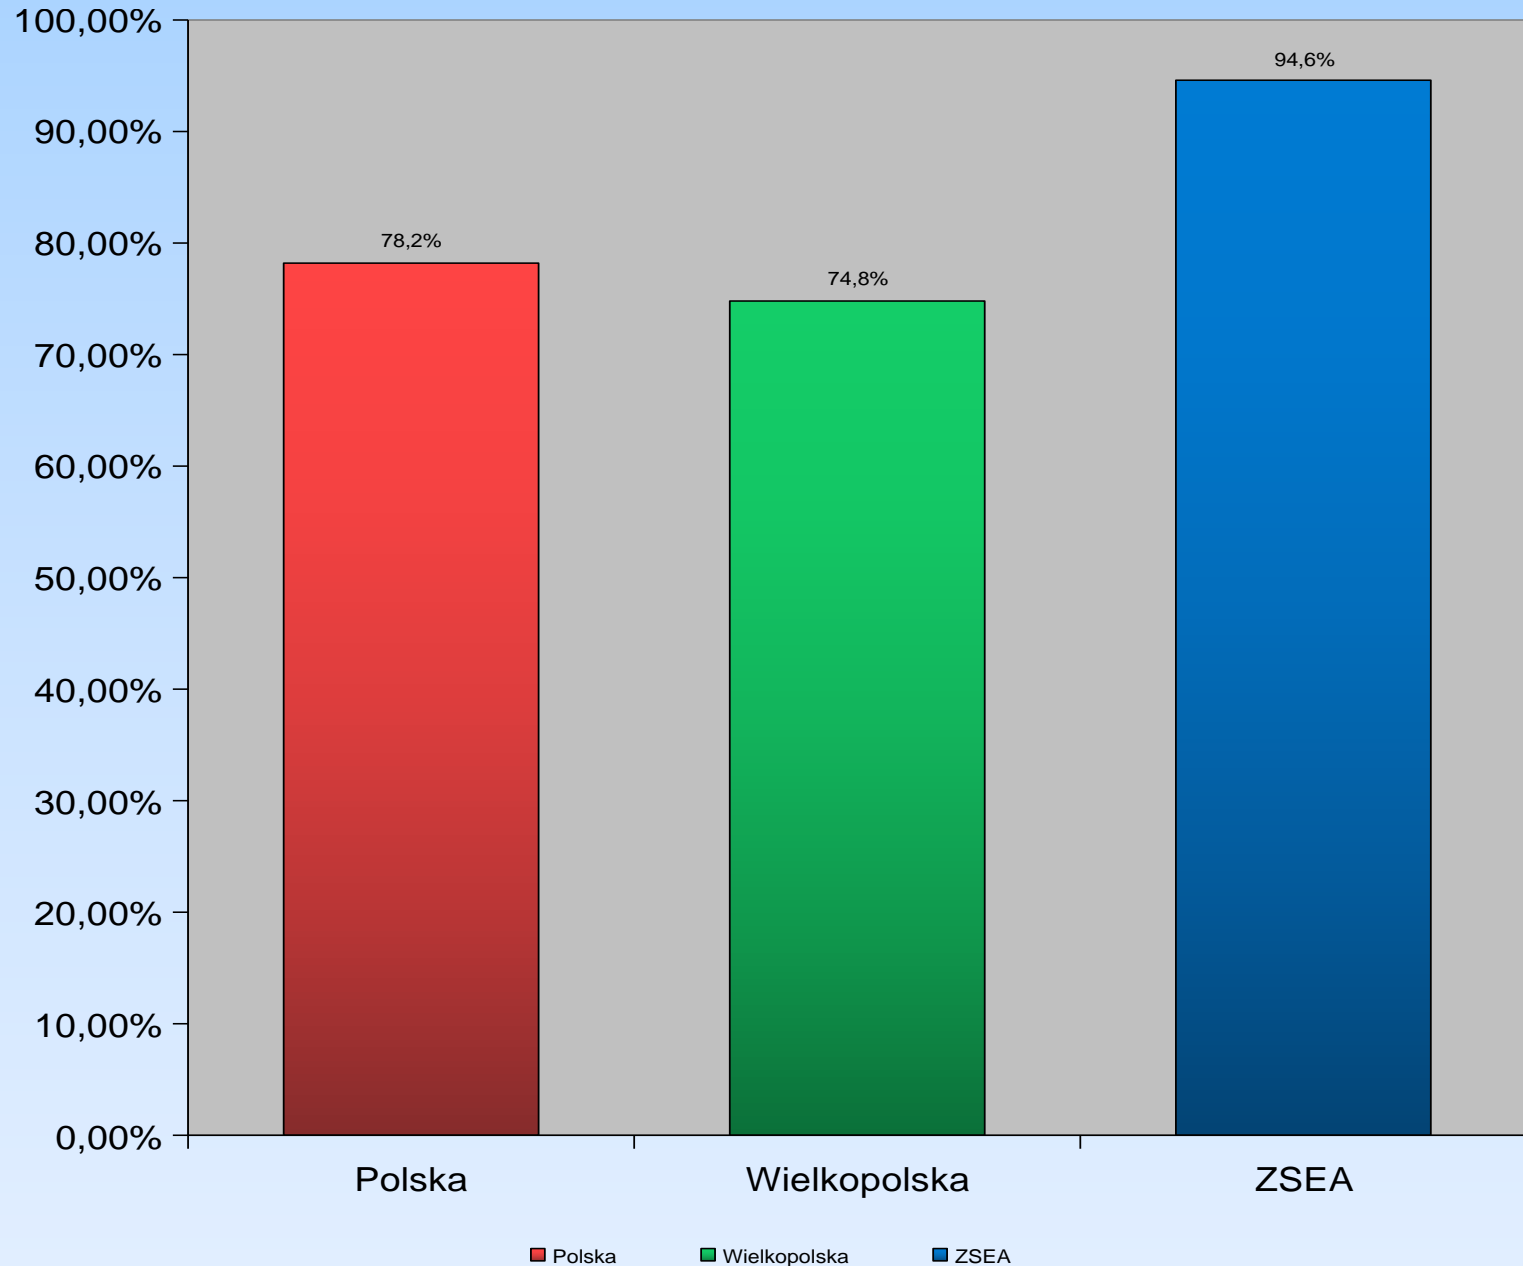

ANALIZA MATUR 2022 R. ZSEA w KOLE

Opracowała: Lidia Tomczyk

ZDAWALNOŚĆ MATURY W %

ZDAWALNOŚĆ WG TYPÓW SZKÓŁ

% ZDAWALNOŚCI EGZAMINÓW W ZSEA - poziom podstawowy

% ZDAWALNOŚCI EGZAMINÓW - LICEUM OGÓLNOKSZTAŁCĄCE

% ZDAWALNOŚCI EGZAMINU - TECHNIKUM

ŚREDNI WYNIK - LICEUM OGÓLNOKSZTAŁCĄCE (POZIOM PODSTAWOWY)

ŚREDNI WYNIK - TECHNIKUM (POZIOM PODSTAWOWY)

ŚREDNI WYNIKI - LICEUM OGÓLNOKSZTAŁCĄCE POZIOM ROZSZERZONY

ŚREDNI WYNIK - TECHNIKUM POZIOM ROZSZERZONY

% ZDAWALNOŚCI EGZAMINÓW W ZSEA W PORÓWNIANIU Z POWIATEM KOLSKIM- poziom podstawowy

ŚREDNI WYNIK ZSEA W PORÓWNIANIU Z POWIATEM KOLSKIM (POZIOM PODSTAWOWY)

ŚREDNI WYNIKI ZSEA W PORÓWNANIU Z POWIATEM KOLSKIM POZIOM ROZSZERZONY