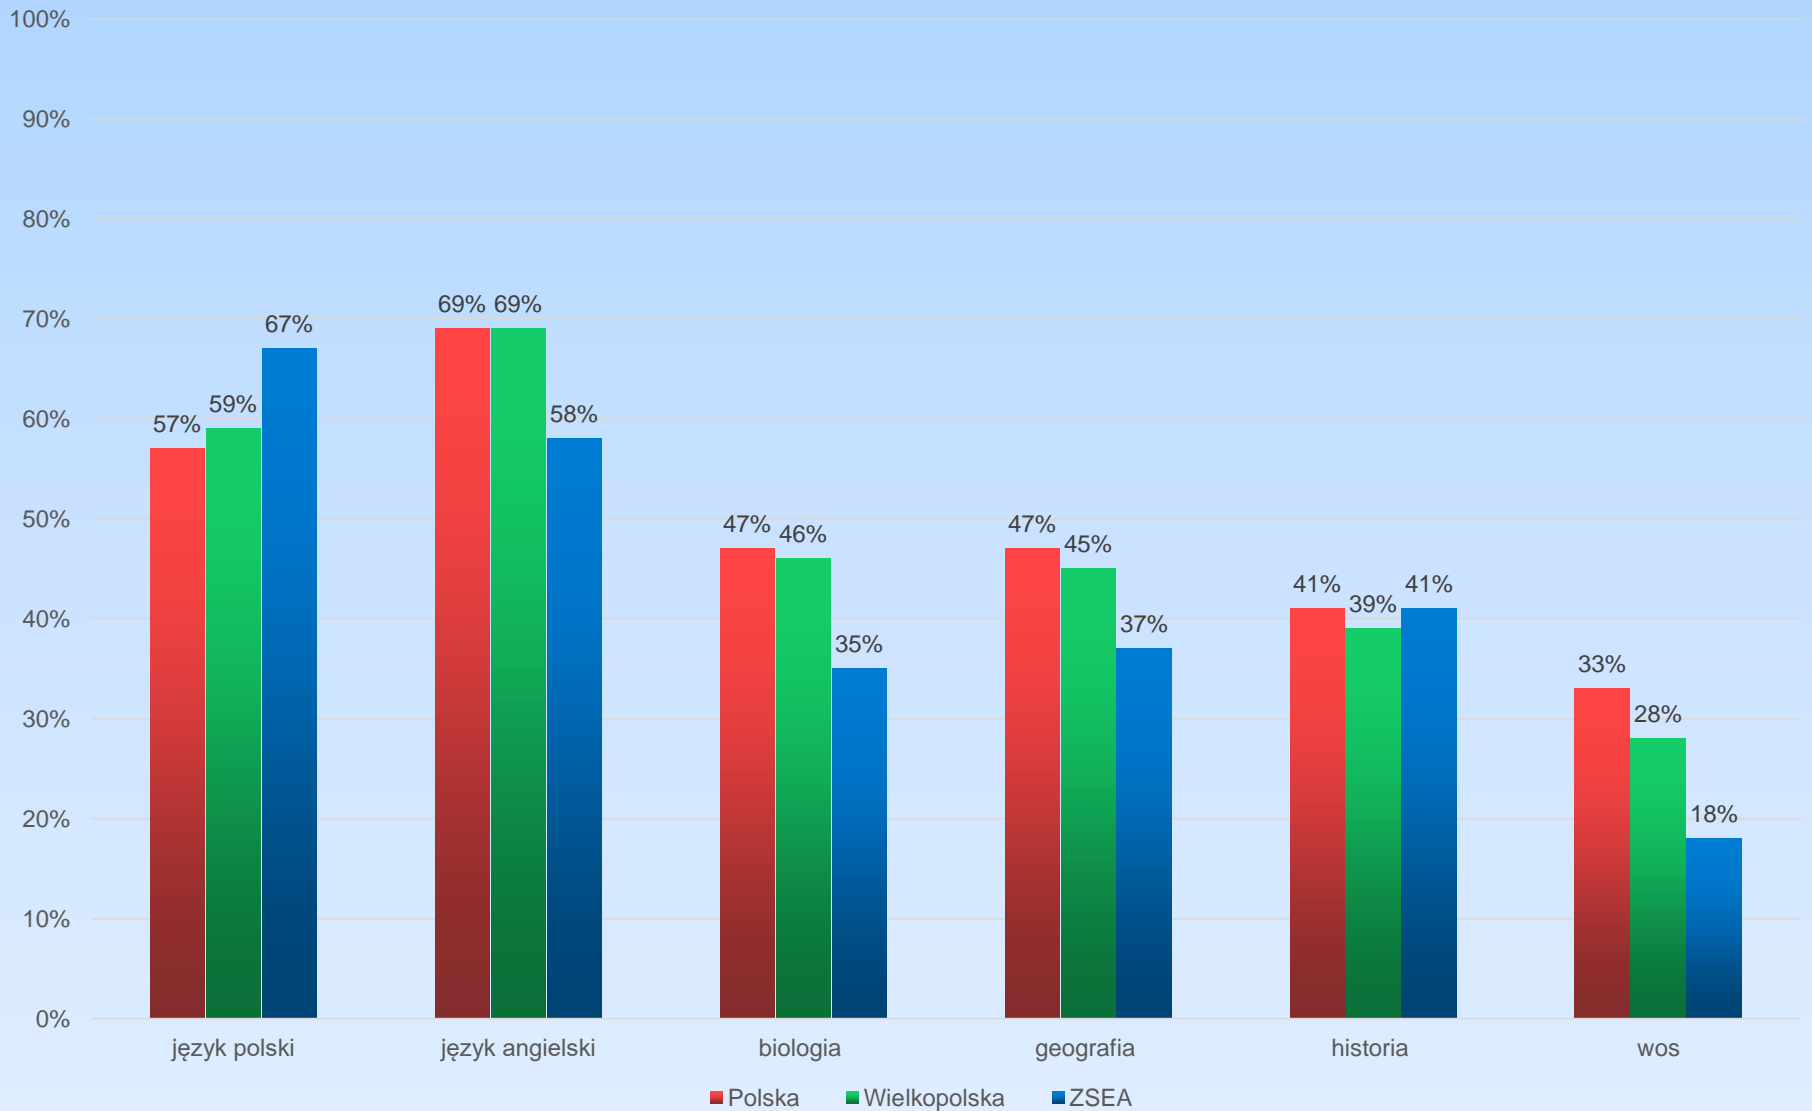

% ZDAWALNOŚCI EGZAMINU - TECHNIKUM

ŚREDNI WYNIK - LICEUM OGÓLNOKSZTAŁCĄCE (POZIOM PODSTAWOWY)

ŚREDNI WYNIK - TECHNIKUM (POZIOM PODSTAWOWY)

ŚREDNI WYNIKI - LICEUM OGÓLNOKSZTAŁCĄCE POZIOM ROZSZERZONY

ŚREDNI WYNIK - TECHNIKUM POZIOM ROZSZERZONY

% ZDAWALNOŚCI EGZAMINÓW W ZSEA W PORÓWNIANIU Z POWIATEM KOLSKIM- poziom podstawowy

ŚREDNI WYNIK ZSEA W PORÓWNIANIU Z POWIATEM KOLSKIM (POZIOM PODSTAWOWY)

ŚREDNI WYNIKI ZSEA W PORÓWNANIU Z POWIATEM KOLSKIM POZIOM ROZSZERZONY