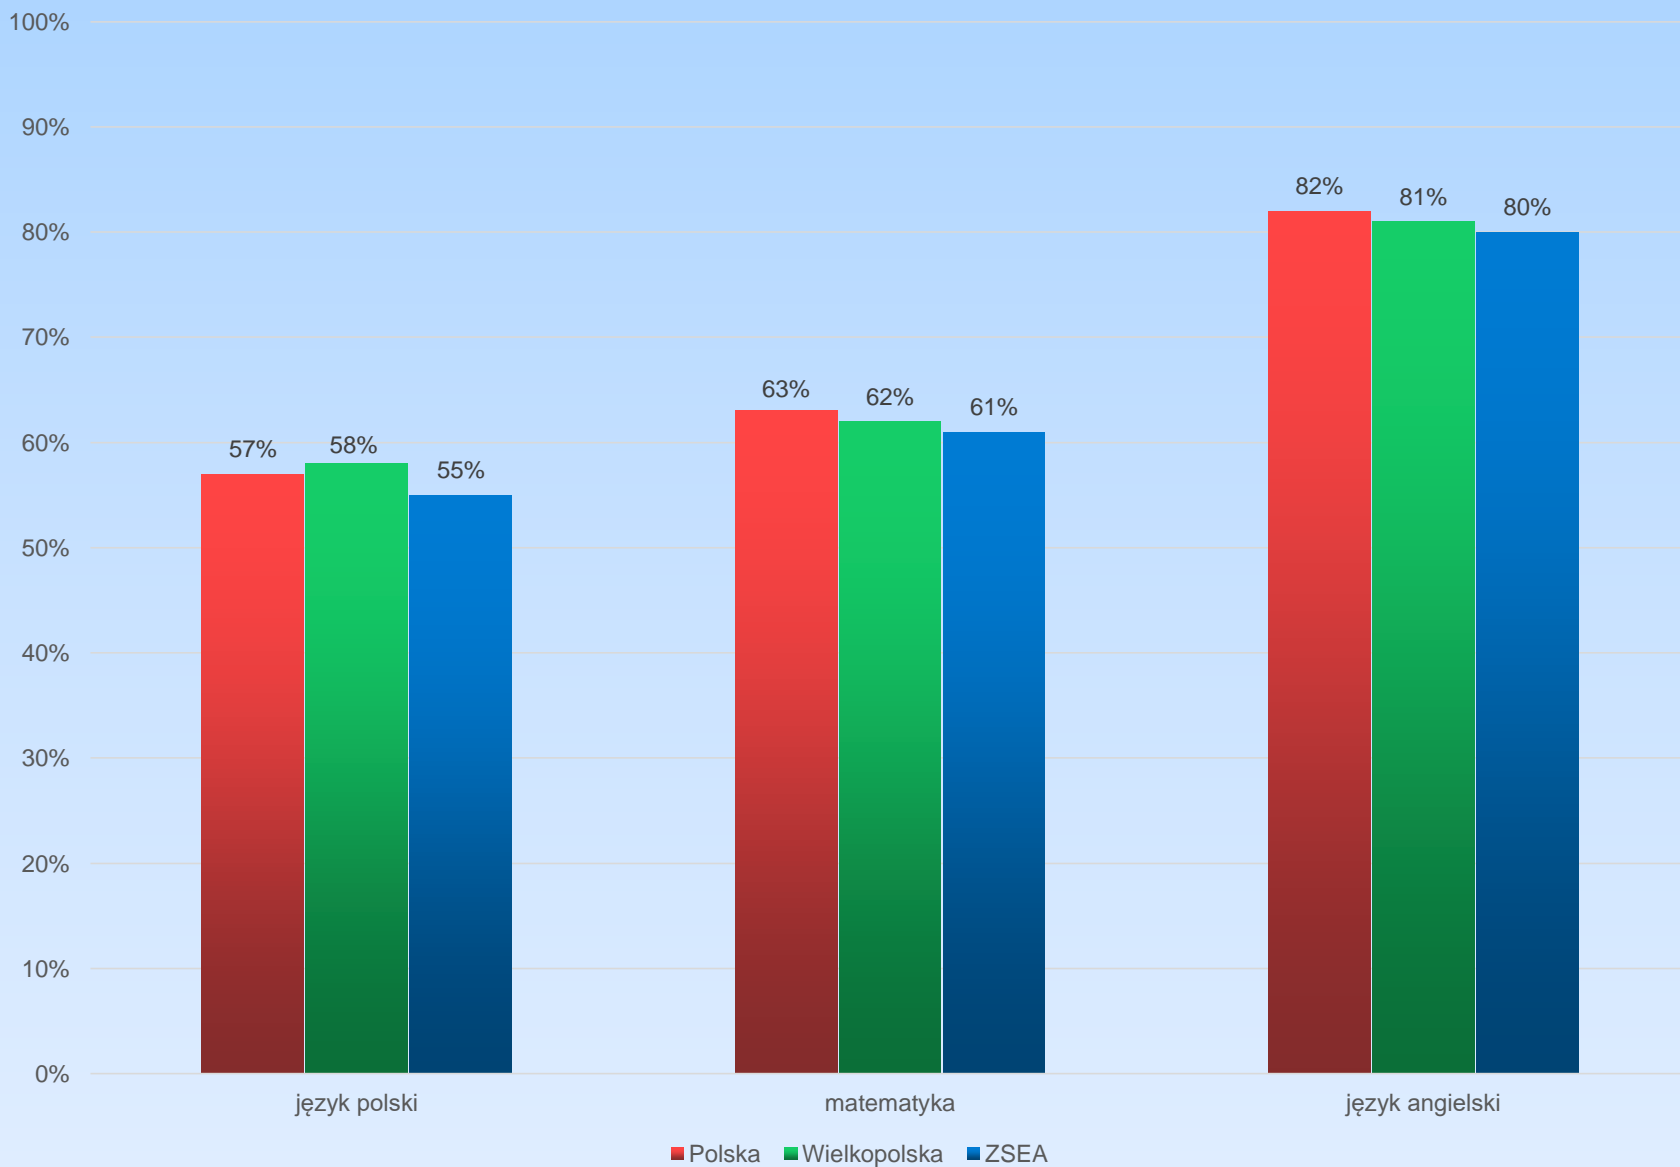

ANALIZA MATUR 2022 R. ZSEA w KOLE

Opracowała: Lidia Tomczyk

ZDAWALNOŚĆ MATURY W %

ZDAWALNOŚĆ WG TYPÓW SZKÓŁ

% ZDAWALNOŚCI EGZAMINÓW W ZSEA - poziom podstawowy

% ZDAWALNOŚCI EGZAMINÓW - LICEUM OGÓLNOKSZTAŁCĄCE

% ZDAWALNOŚCI EGZAMINU - TECHNIKUM

ŚREDNI WYNIK - LICEUM OGÓLNOKSZTAŁCĄCE (POZIOM PODSTAWOWY)

ŚREDNI WYNIK - TECHNIKUM (POZIOM PODSTAWOWY)

ŚREDNI WYNIKI - LICEUM OGÓLNOKSZTAŁCĄCE POZIOM ROZSZERZONY

ŚREDNI WYNIK - TECHNIKUM POZIOM ROZSZERZONY

% ZDAWALNOŚCI EGZAMINÓW W ZSEA W PORÓWNIANIU Z POWIATEM KOLSKIM- poziom podstawowy

ŚREDNI WYNIK ZSEA W PORÓWNIANIU Z POWIATEM KOLSKIM (POZIOM PODSTAWOWY)

ŚREDNI WYNIKI ZSEA W PORÓWNANIU Z POWIATEM KOLSKIM POZIOM ROZSZERZONY