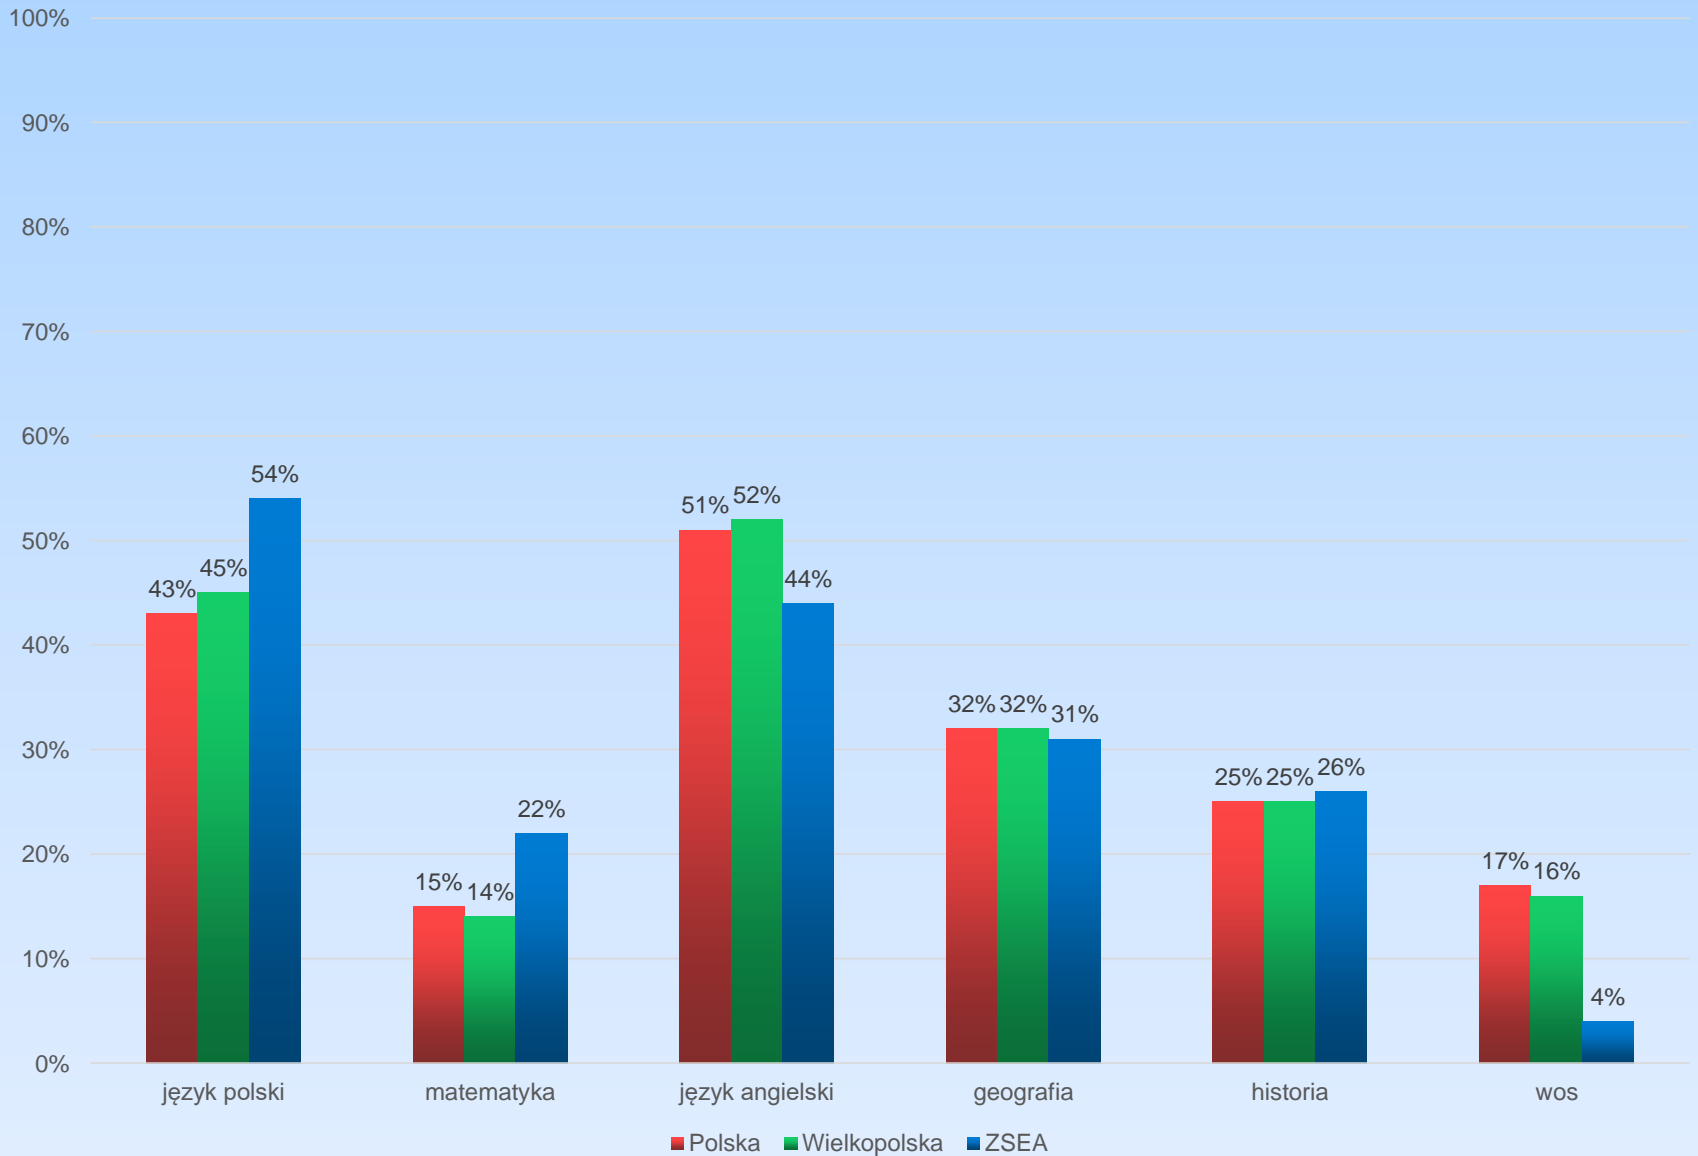

% ZDAWALNOŚCI EGZAMINU - TECHNIKUM

ŚREDNI WYNIK - LICEUM OGÓLNOKSZTAŁCĄCE (POZIOM PODSTAWOWY)

ŚREDNI WYNIK - TECHNIKUM (POZIOM PODSTAWOWY)

ŚREDNI WYNIKI - LICEUM OGÓLNOKSZTAŁCĄCE POZIOM ROZSZERZONY

ŚREDNI WYNIK - TECHNIKUM POZIOM ROZSZERZONY

% ZDAWALNOŚCI EGZAMINÓW W ZSEA W PORÓWNIANIU Z POWIATEM KOLSKIM- poziom podstawowy

ŚREDNI WYNIK ZSEA W PORÓWNIANIU Z POWIATEM KOLSKIM (POZIOM PODSTAWOWY)

ŚREDNI WYNIKI ZSEA W PORÓWNANIU Z POWIATEM KOLSKIM POZIOM ROZSZERZONY