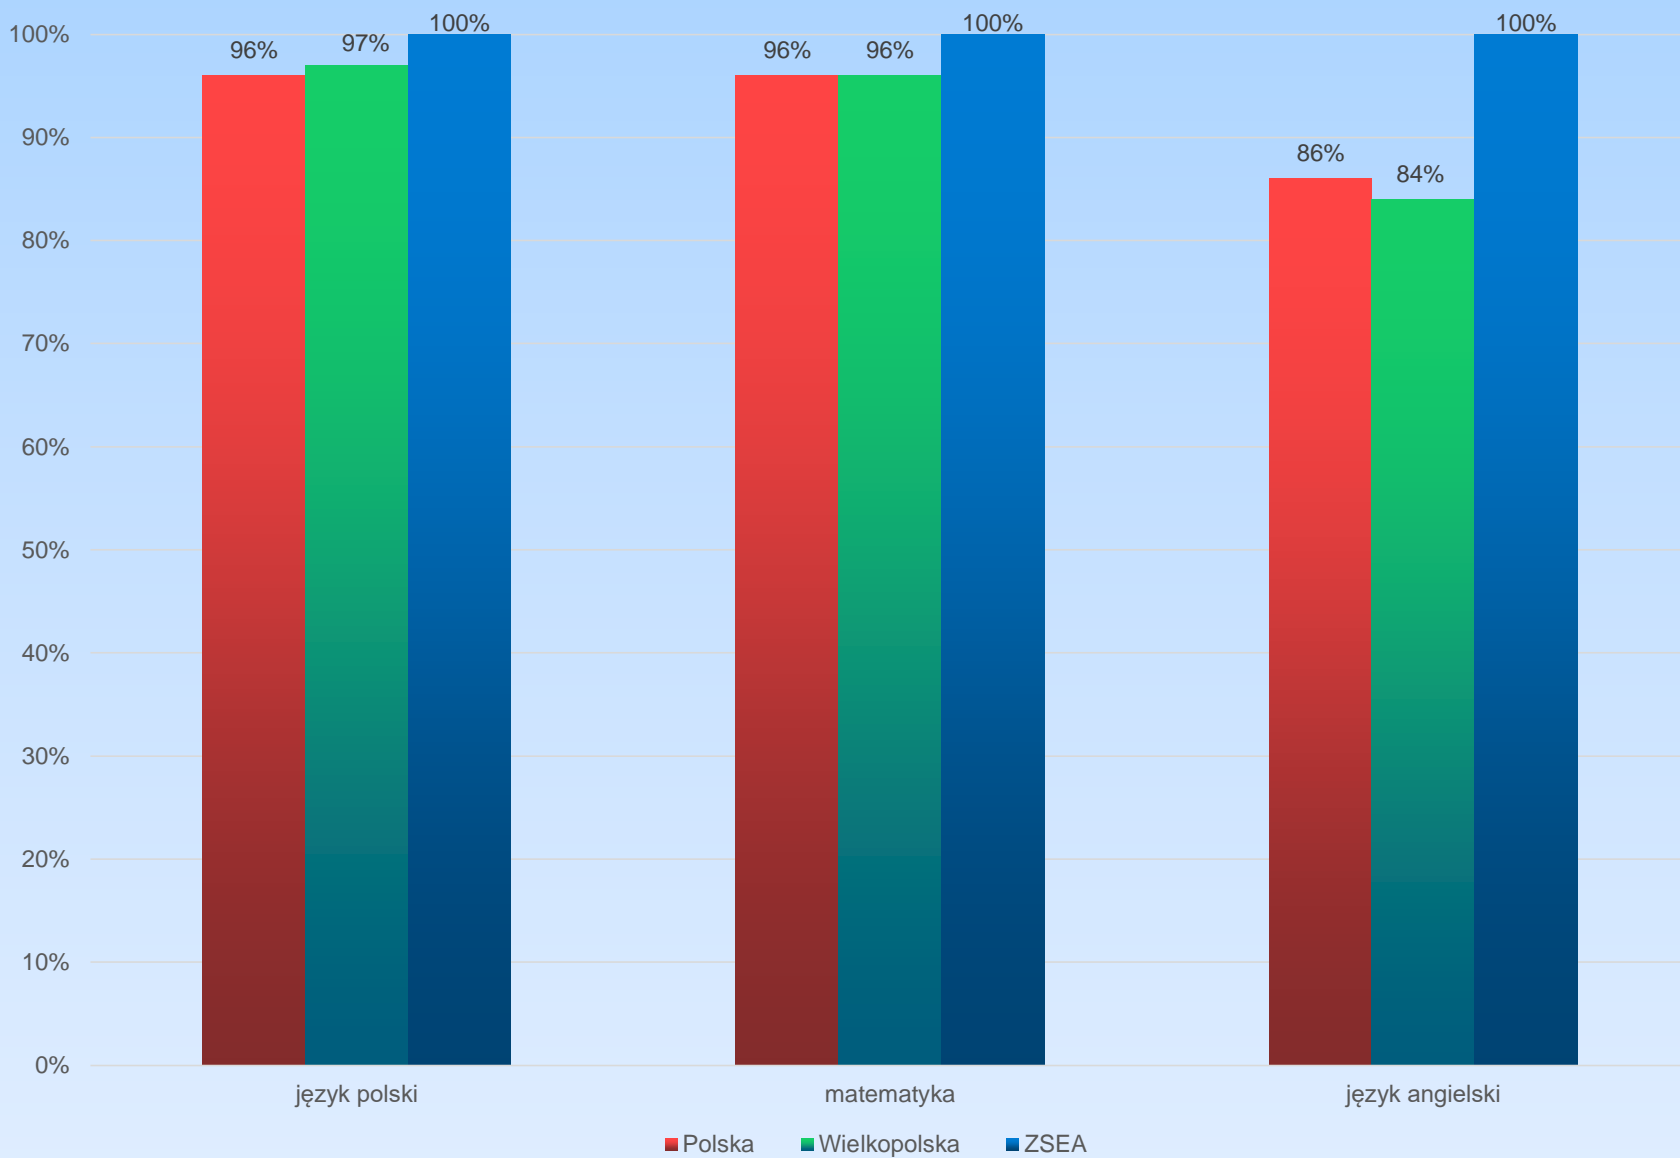

ANALIZA MATUR 2022 R. ZSEA w KOLE

Opracowała: Lidia Tomczyk

ZDAWALNOŚĆ MATURY W %

ZDAWALNOŚĆ WG TYPÓW SZKÓŁ

% ZDAWALNOŚCI EGZAMINÓW W ZSEA - poziom podstawowy

% ZDAWALNOŚCI EGZAMINÓW - LICEUM OGÓLNOKSZTAŁCĄCE

% ZDAWALNOŚCI EGZAMINU - TECHNIKUM

ŚREDNI WYNIK - LICEUM OGÓLNOKSZTAŁCĄCE (POZIOM PODSTAWOWY)

ŚREDNI WYNIK - TECHNIKUM (POZIOM PODSTAWOWY)

ŚREDNI WYNIKI - LICEUM OGÓLNOKSZTAŁCĄCE POZIOM ROZSZERZONY

ŚREDNI WYNIK - TECHNIKUM POZIOM ROZSZERZONY

% ZDAWALNOŚCI EGZAMINÓW W ZSEA W PORÓWNIANIU Z POWIATEM KOLSKIM- poziom podstawowy

ŚREDNI WYNIK ZSEA W PORÓWNIANIU Z POWIATEM KOLSKIM (POZIOM PODSTAWOWY)

ŚREDNI WYNIKI ZSEA W PORÓWNANIU Z POWIATEM KOLSKIM POZIOM ROZSZERZONY