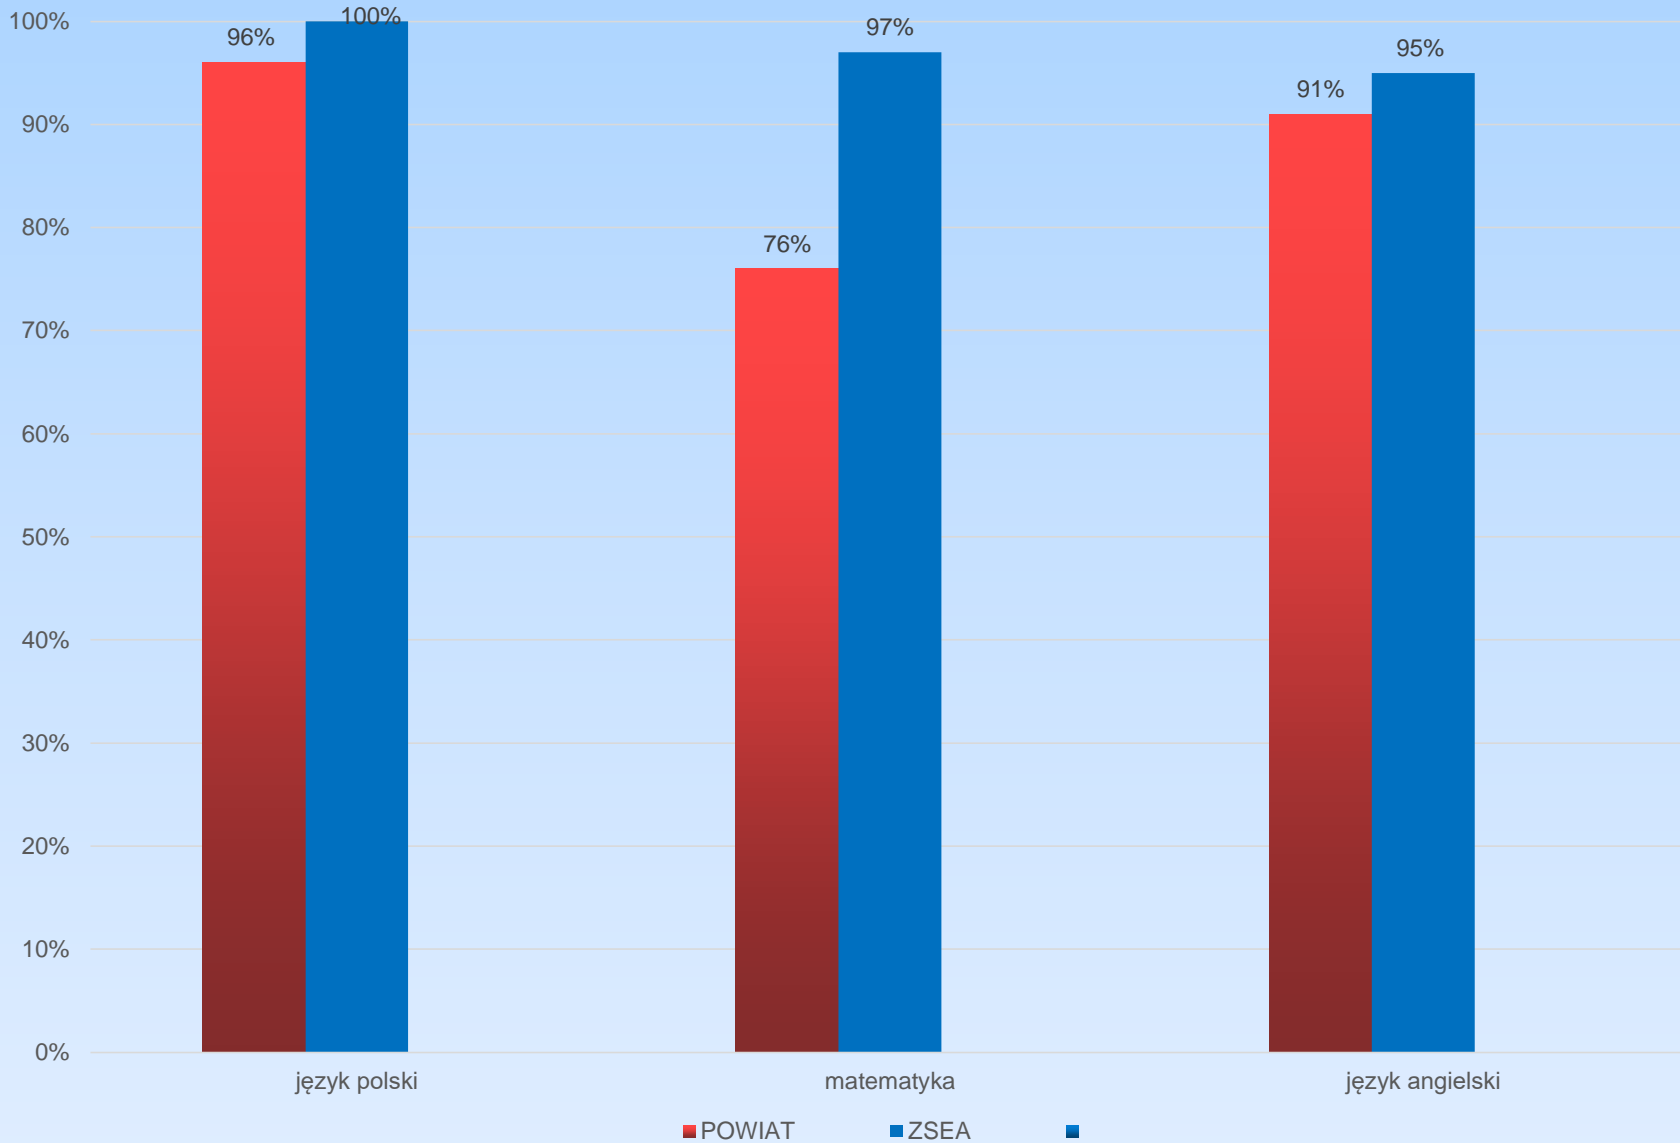

% ZDAWALNOŚCI EGZAMINU - TECHNIKUM

ŚREDNI WYNIK - LICEUM OGÓLNOKSZTAŁCĄCE (POZIOM PODSTAWOWY)

ŚREDNI WYNIK - TECHNIKUM (POZIOM PODSTAWOWY)

ŚREDNI WYNIKI - LICEUM OGÓLNOKSZTAŁCĄCE POZIOM ROZSZERZONY

ŚREDNI WYNIK - TECHNIKUM POZIOM ROZSZERZONY

% ZDAWALNOŚCI EGZAMINÓW W ZSEA W PORÓWNIANIU Z POWIATEM KOLSKIM- poziom podstawowy

ŚREDNI WYNIK ZSEA W PORÓWNIANIU Z POWIATEM KOLSKIM (POZIOM PODSTAWOWY)

ŚREDNI WYNIKI ZSEA W PORÓWNANIU Z POWIATEM KOLSKIM POZIOM ROZSZERZONY