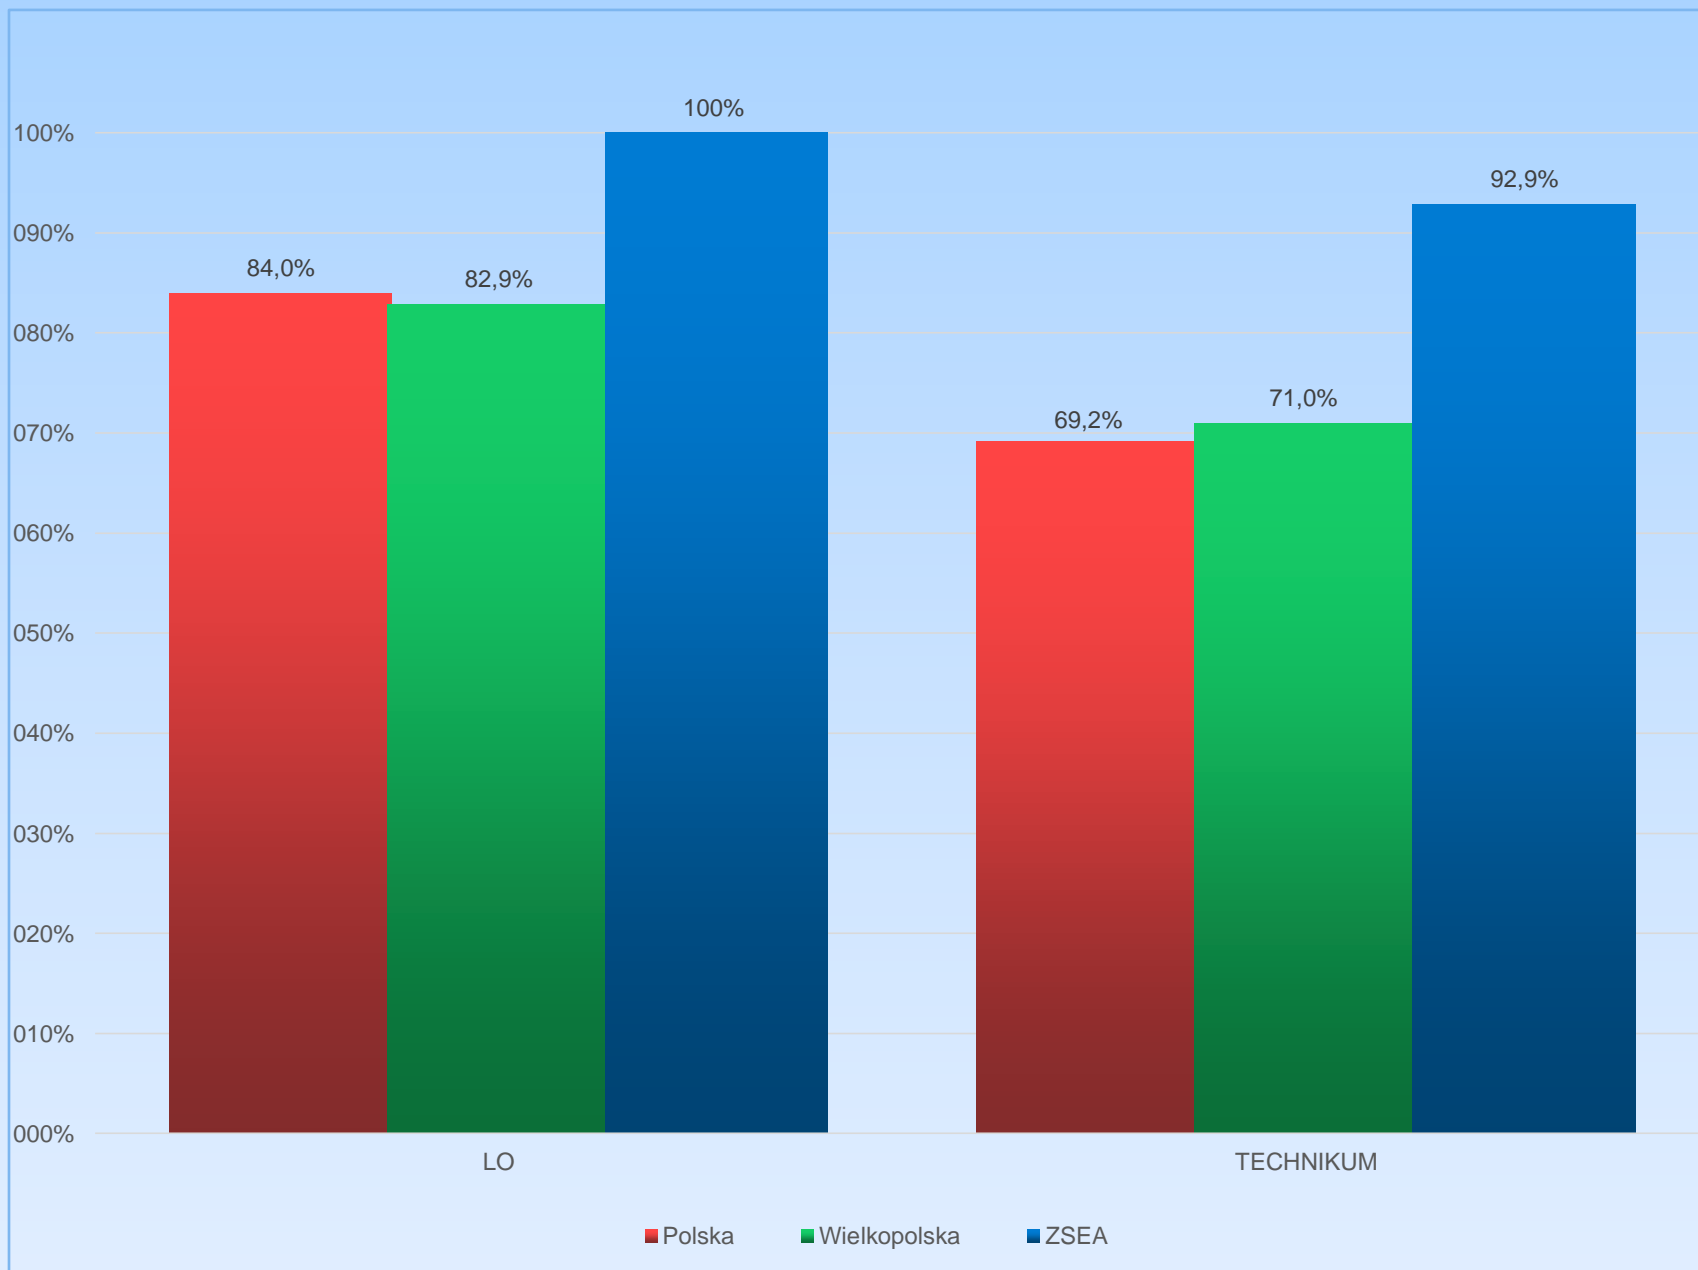

ANALIZA MATUR 2022 R. ZSEA w KOLE

Opracowała: Lidia Tomczyk

ZDAWALNOŚĆ MATURY W %

ZDAWALNOŚĆ WG TYPÓW SZKÓŁ

% ZDAWALNOŚCI EGZAMINÓW W ZSEA - poziom podstawowy

% ZDAWALNOŚCI EGZAMINÓW - LICEUM OGÓLNOKSZTAŁCĄCE

% ZDAWALNOŚCI EGZAMINU - TECHNIKUM

ŚREDNI WYNIK - LICEUM OGÓLNOKSZTAŁCĄCE (POZIOM PODSTAWOWY)

ŚREDNI WYNIK - TECHNIKUM (POZIOM PODSTAWOWY)

ŚREDNI WYNIKI - LICEUM OGÓLNOKSZTAŁCĄCE POZIOM ROZSZERZONY

ŚREDNI WYNIK - TECHNIKUM POZIOM ROZSZERZONY

% ZDAWALNOŚCI EGZAMINÓW W ZSEA W PORÓWNIANIU Z POWIATEM KOLSKIM- poziom podstawowy

ŚREDNI WYNIK ZSEA W PORÓWNIANIU Z POWIATEM KOLSKIM (POZIOM PODSTAWOWY)

ŚREDNI WYNIKI ZSEA W PORÓWNANIU Z POWIATEM KOLSKIM POZIOM ROZSZERZONY