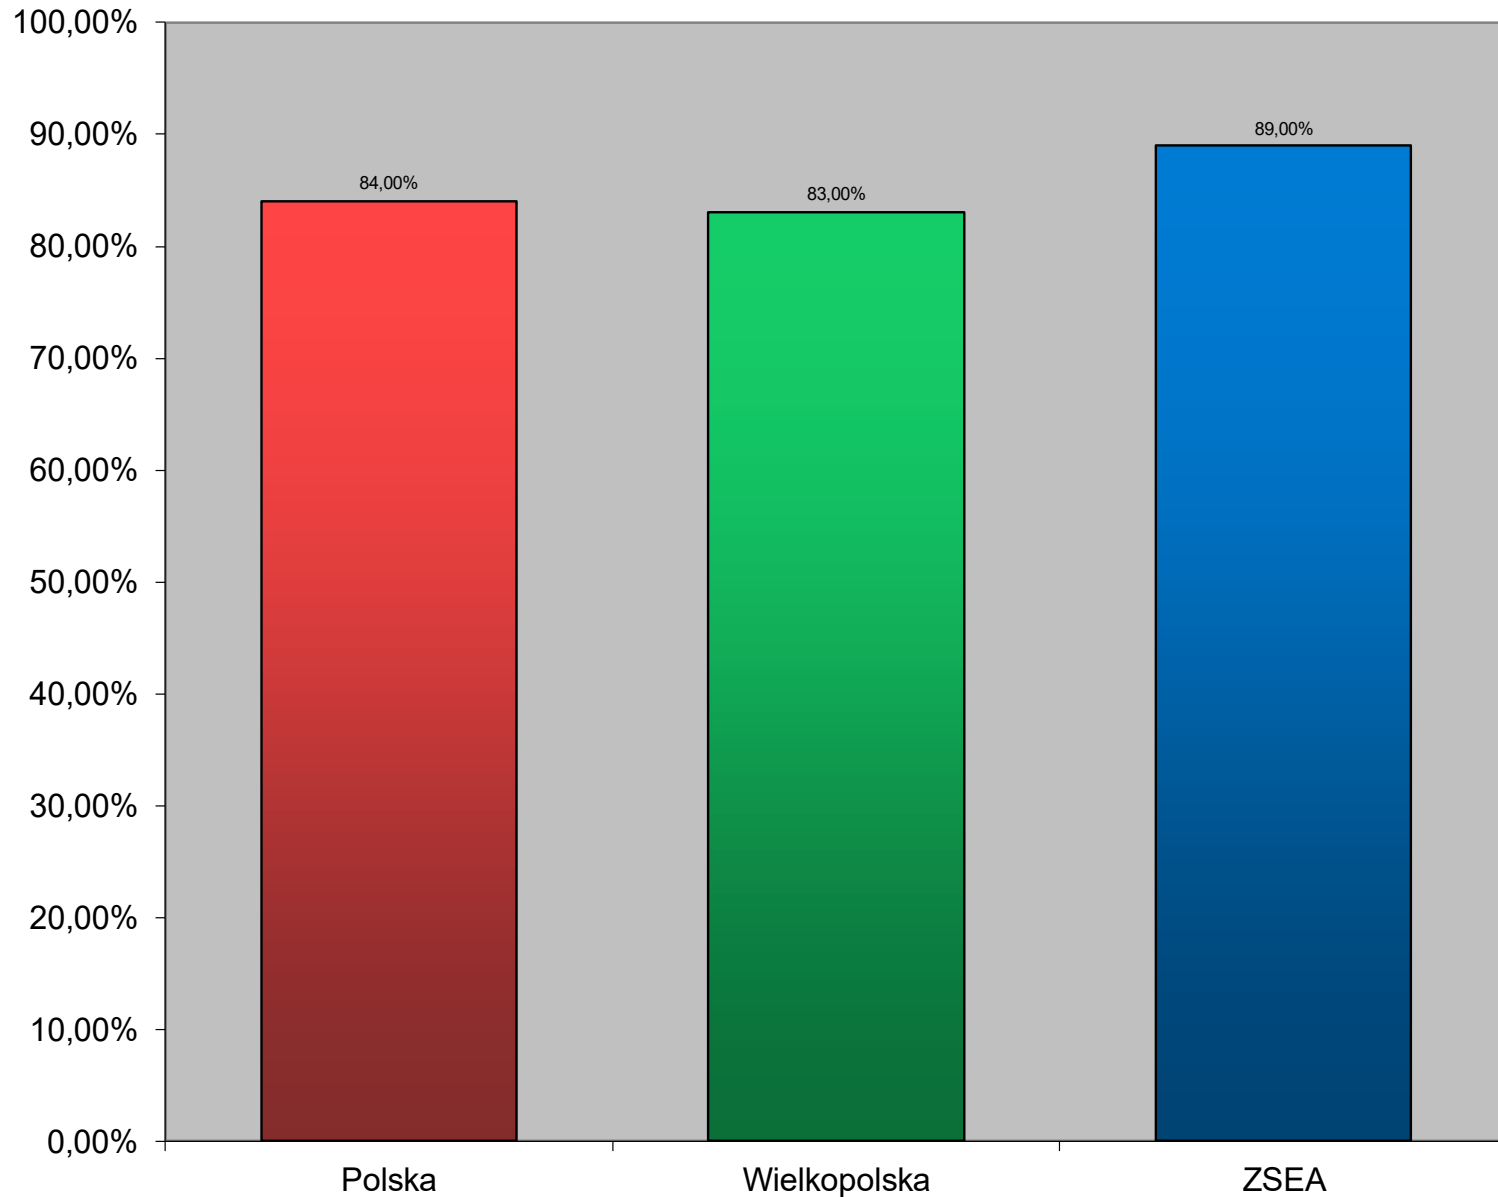

ANALIZA MATUR 2024 R. ZSEA w KOLE

Do matury przystąpiło 71 absolwentów

ZDAWALNOŚĆ MATURY W %

% ZDAWALNOŚCI EGZAMINÓW W ZSEA - poziom podstawowy

ŚREDNI WYNIK I ODSETEK MATURZYSTÓW W PRZEDZIAŁACH WYNIKÓW EGZAMIN PISEMNY – POZIOM PODSTAWOWY

	Średni wynik	Wynik poniżej 30%	30% - 69%	Wynik 70% i wyższy
Język polski	61% Wlkp.	5%	59%	36%
	65% ZSEA 	1%	54%	45% 
Matematyka	62% Wlkp.	12%	46%	42%
	62% ZSEA	3% 	62%	35%
Język angielski	77% Wlkp.	5%	25%	70%
	70% ZSEA	6%	37%	58%