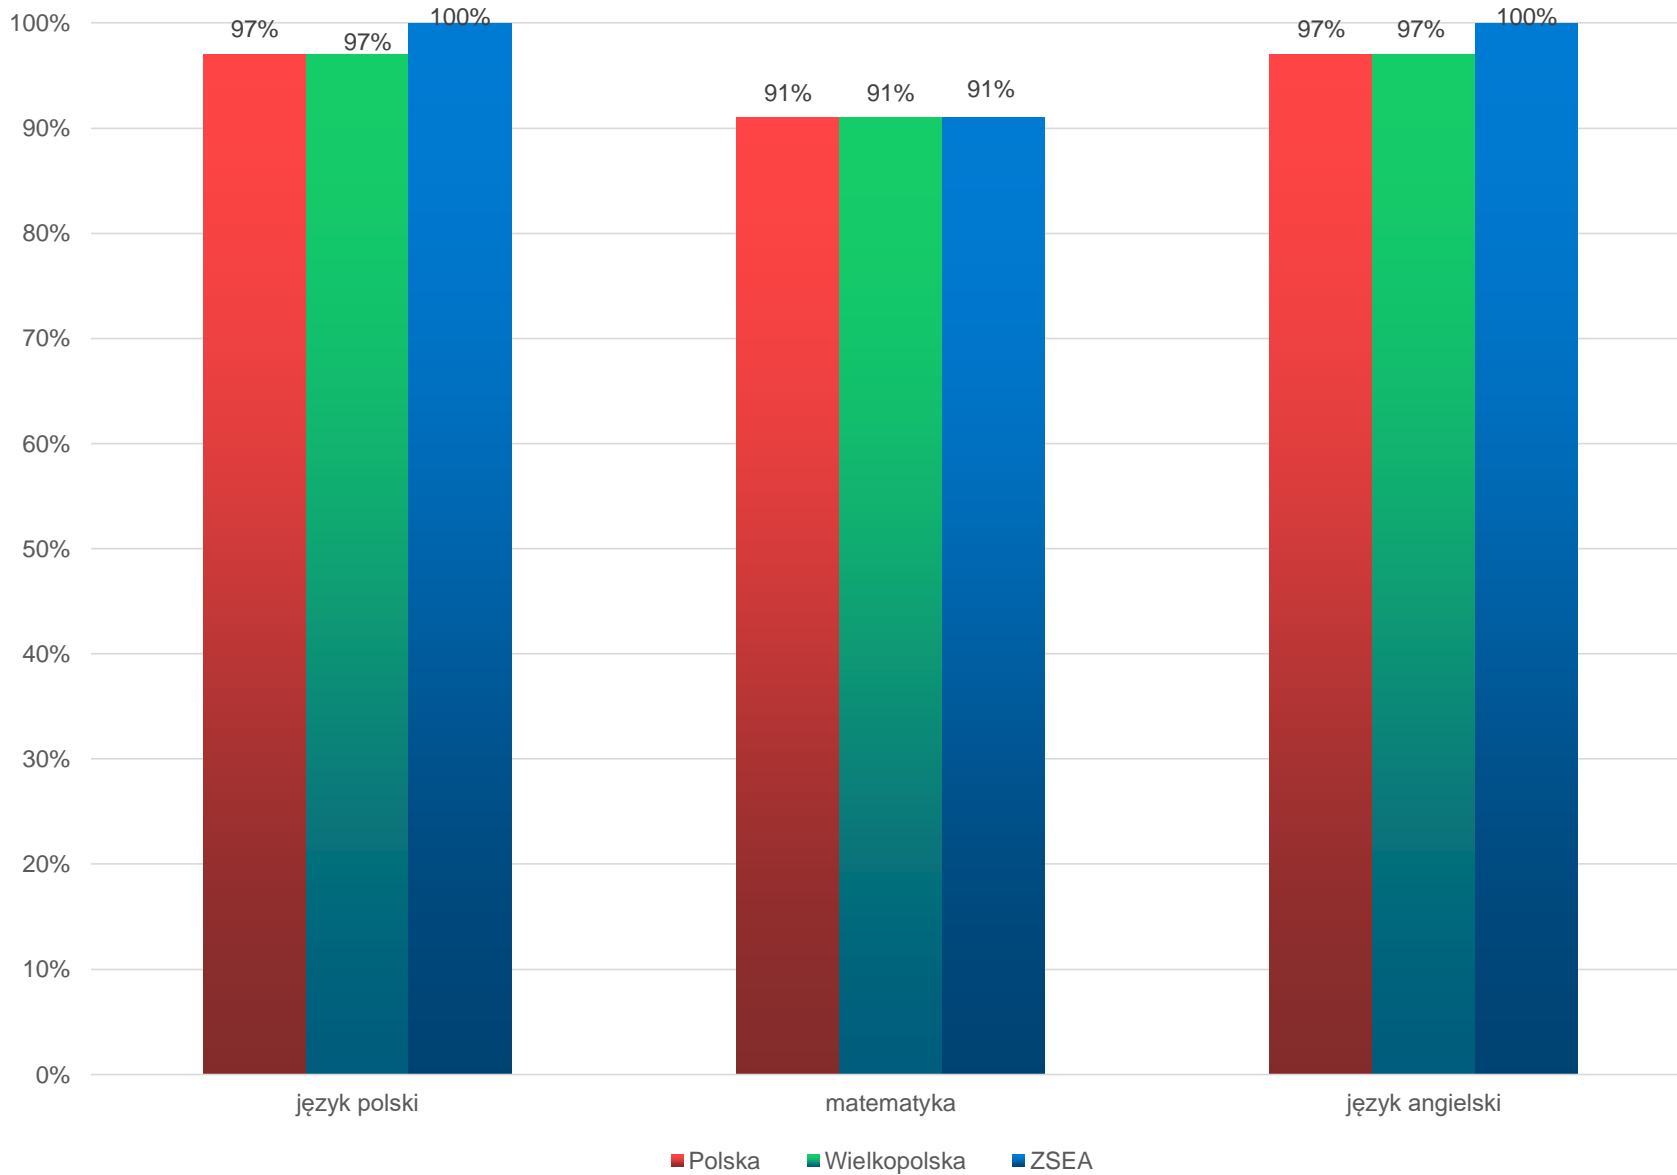

% ZDAWALNOŚCI EGZAMINÓW W ZSEA W PORÓWNANIU Z POWIATEM KOLSKIM poziom podstawowy

ZDAWALNOŚĆ WG TYPÓW SZKÓŁ

LICEUM OGÓLNOKSZTAŁCĄCE

Do egzaminu przystąpiło 22 absolwentów

% ZDAWALNOŚCI EGZAMINÓW - LICEUM OGÓLNOKSZTAŁCĄCE

ŚREDNI WYNIK – LICEUM OGÓLNOKSZTAŁCĄCE (POZIOM PODSTAWOWY)

ŚREDNI WYNIKI - LICEUM OGÓLNOKSZTAŁCĄCE POZIOM ROZSZERZONY

TECHNIKUM

- Technik ekonomista
- Technik rachunkowości
- Technik organizacji turystyki
- Technik geodeta