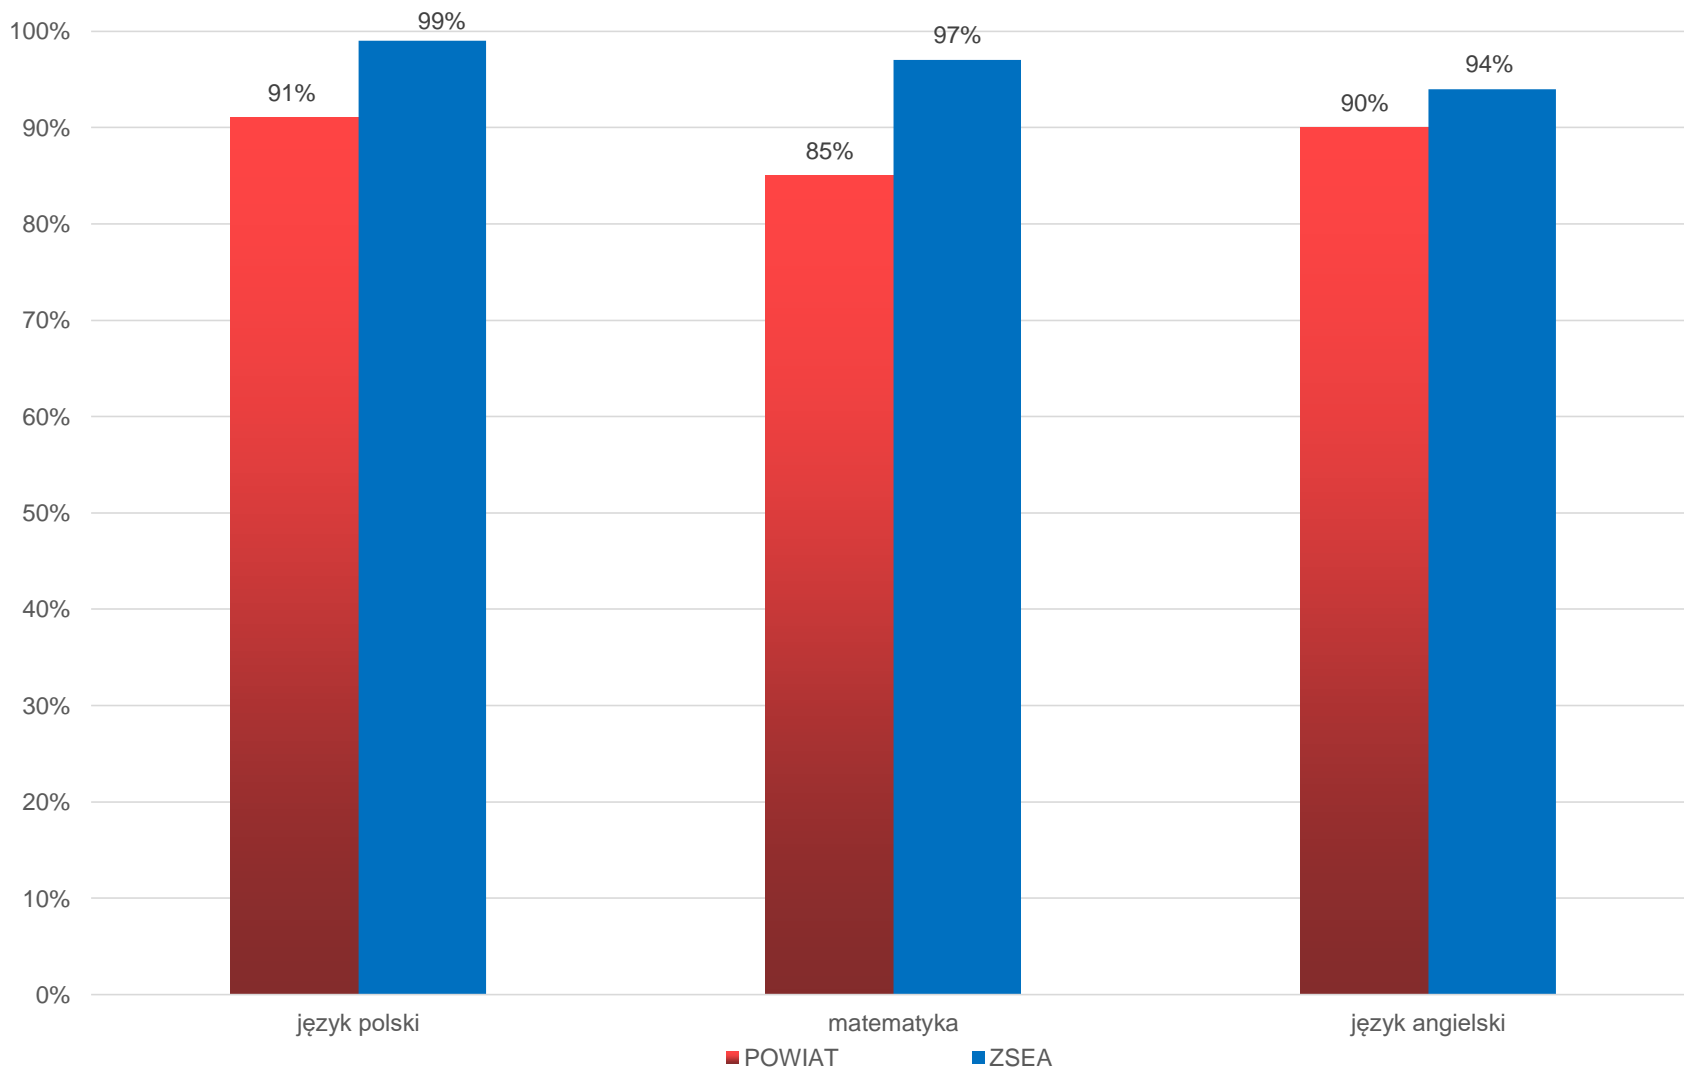

% ZDAWALNOŚCI EGZAMINÓW W ZSEA W PORÓWNANIU Z POWIATEM KOLSKIM poziom podstawowy