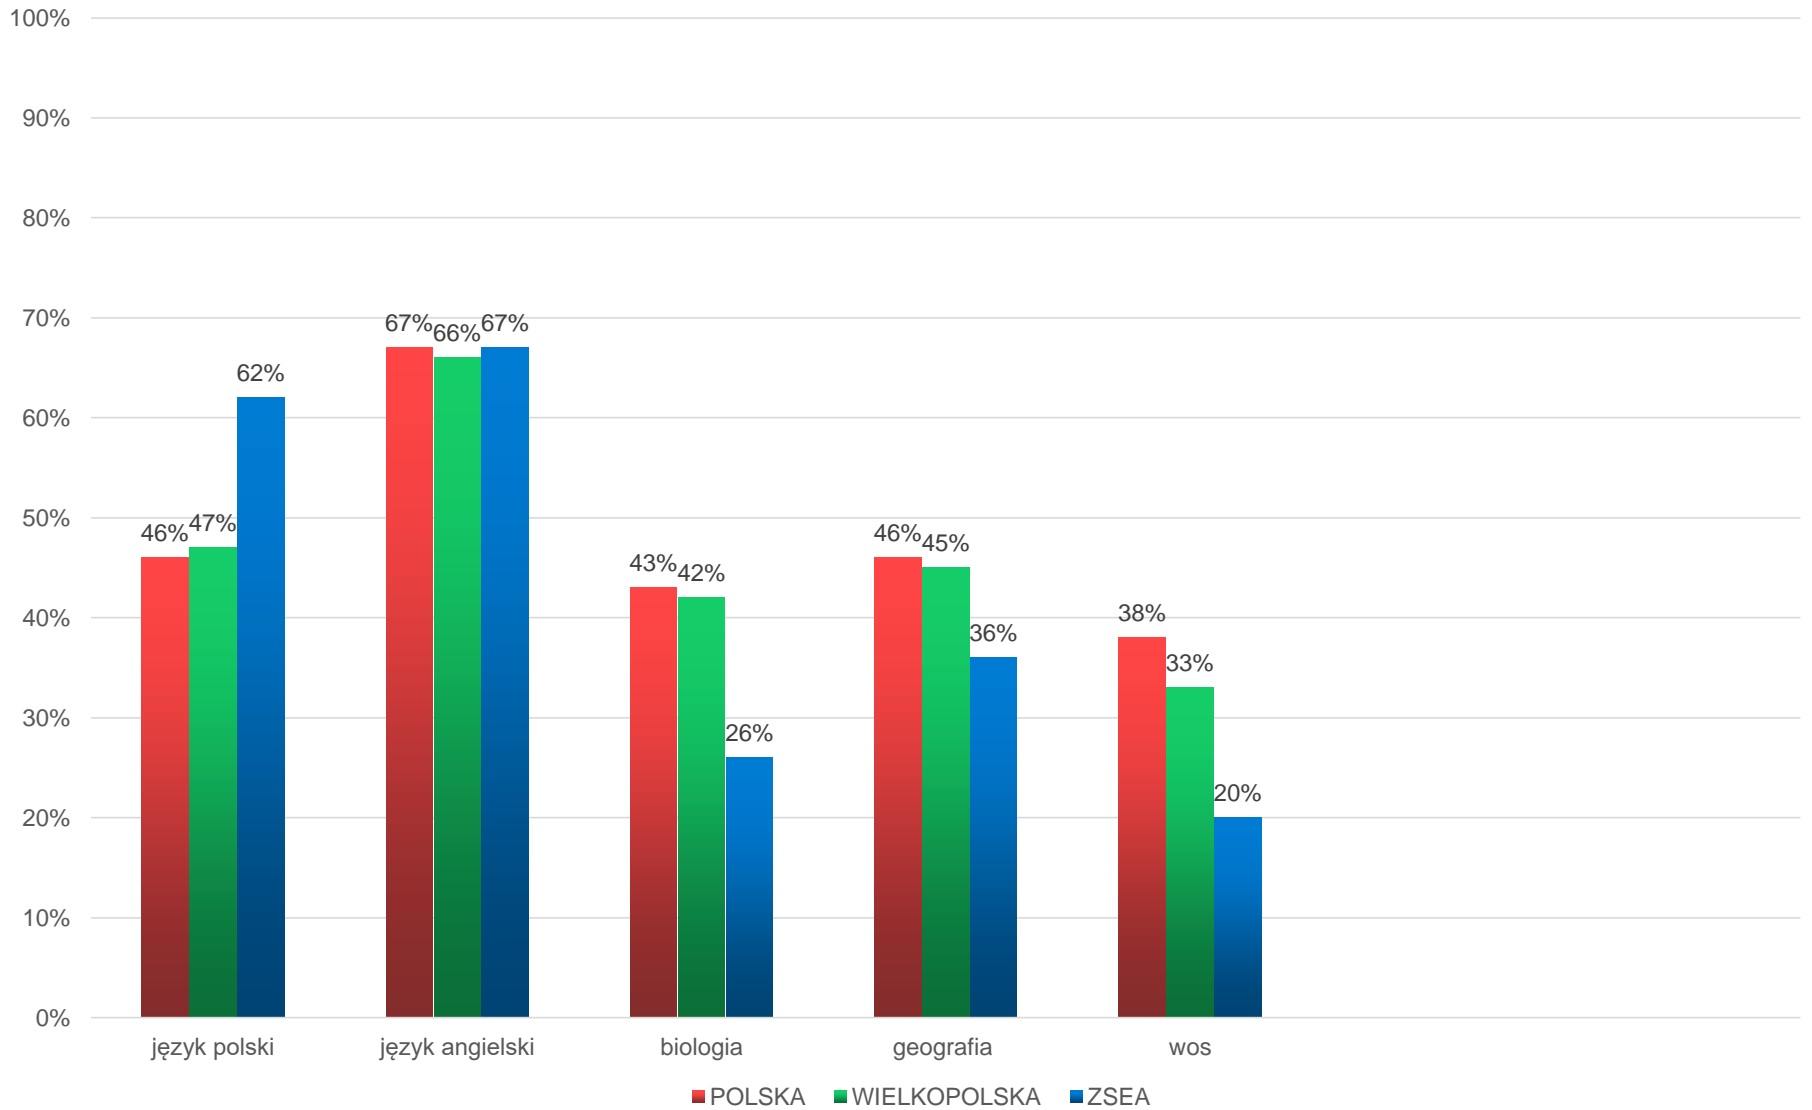

% ZDAWALNOŚCI EGZAMINÓW W ZSEA W PORÓWNANIU Z POWIATEM KOLSKIM poziom podstawowy

ZDAWALNOŚĆ WG TYPÓW SZKÓŁ

LICEUM OGÓLNOKSZTAŁCĄCE

Do egzaminu przystąpiło 22 absolwentów

% ZDAWALNOŚCI EGZAMINÓW - LICEUM OGÓLNOKSZTAŁCĄCE

ŚREDNI WYNIK – LICEUM OGÓLNOKSZTAŁCĄCE (POZIOM PODSTAWOWY)

ŚREDNI WYNIKI - LICEUM OGÓLNOKSZTAŁCĄCE POZIOM ROZSZERZONY

TECHNIKUM

- Technik ekonomista
- Technik rachunkowości
- Technik organizacji turystyki
- Technik geodeta