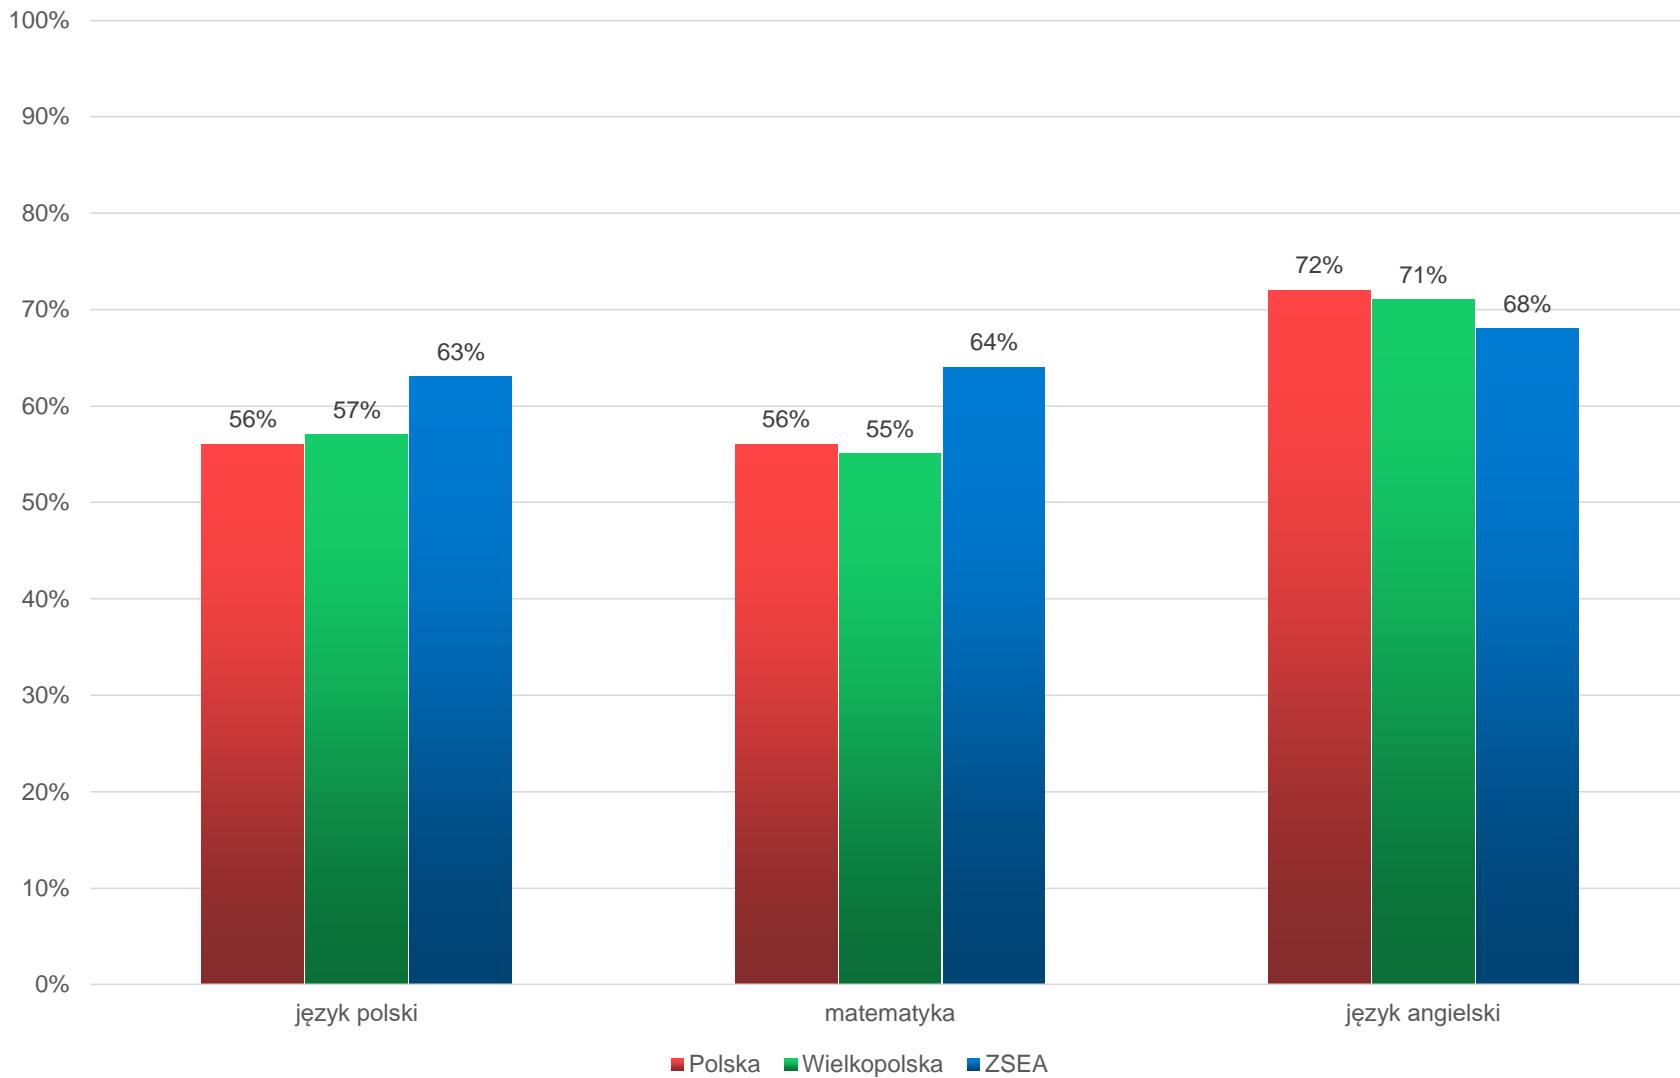

% ZDAWALNOŚCI EGZAMINÓW W ZSEA W PORÓWNANIU Z POWIATEM KOLSKIM poziom podstawowy

ZDAWALNOŚĆ WG TYPÓW SZKÓŁ

LICEUM OGÓLNOKSZTAŁCĄCE

Do egzaminu przystąpiło 22 absolwentów

% ZDAWALNOŚCI EGZAMINÓW - LICEUM OGÓLNOKSZTAŁCĄCE

ŚREDNI WYNIK – LICEUM OGÓLNOKSZTAŁCĄCE (POZIOM PODSTAWOWY)

ŚREDNI WYNIKI - LICEUM OGÓLNOKSZTAŁCĄCE POZIOM ROZSZERZONY

TECHNIKUM

- Technik ekonomista
- Technik rachunkowości
- Technik organizacji turystyki
- Technik geodeta

Do egzaminu przystąpiło 49 absolwentów

% ZDAWALNOŚCI EGZAMINU - TECHNIKUM

ŚREDNI WYNIK - TECHNIKUM (POZIOM PODSTAWOWY)

ŚREDNI WYNIK - TECHNIKUM POZIOM ROZSZERZONY