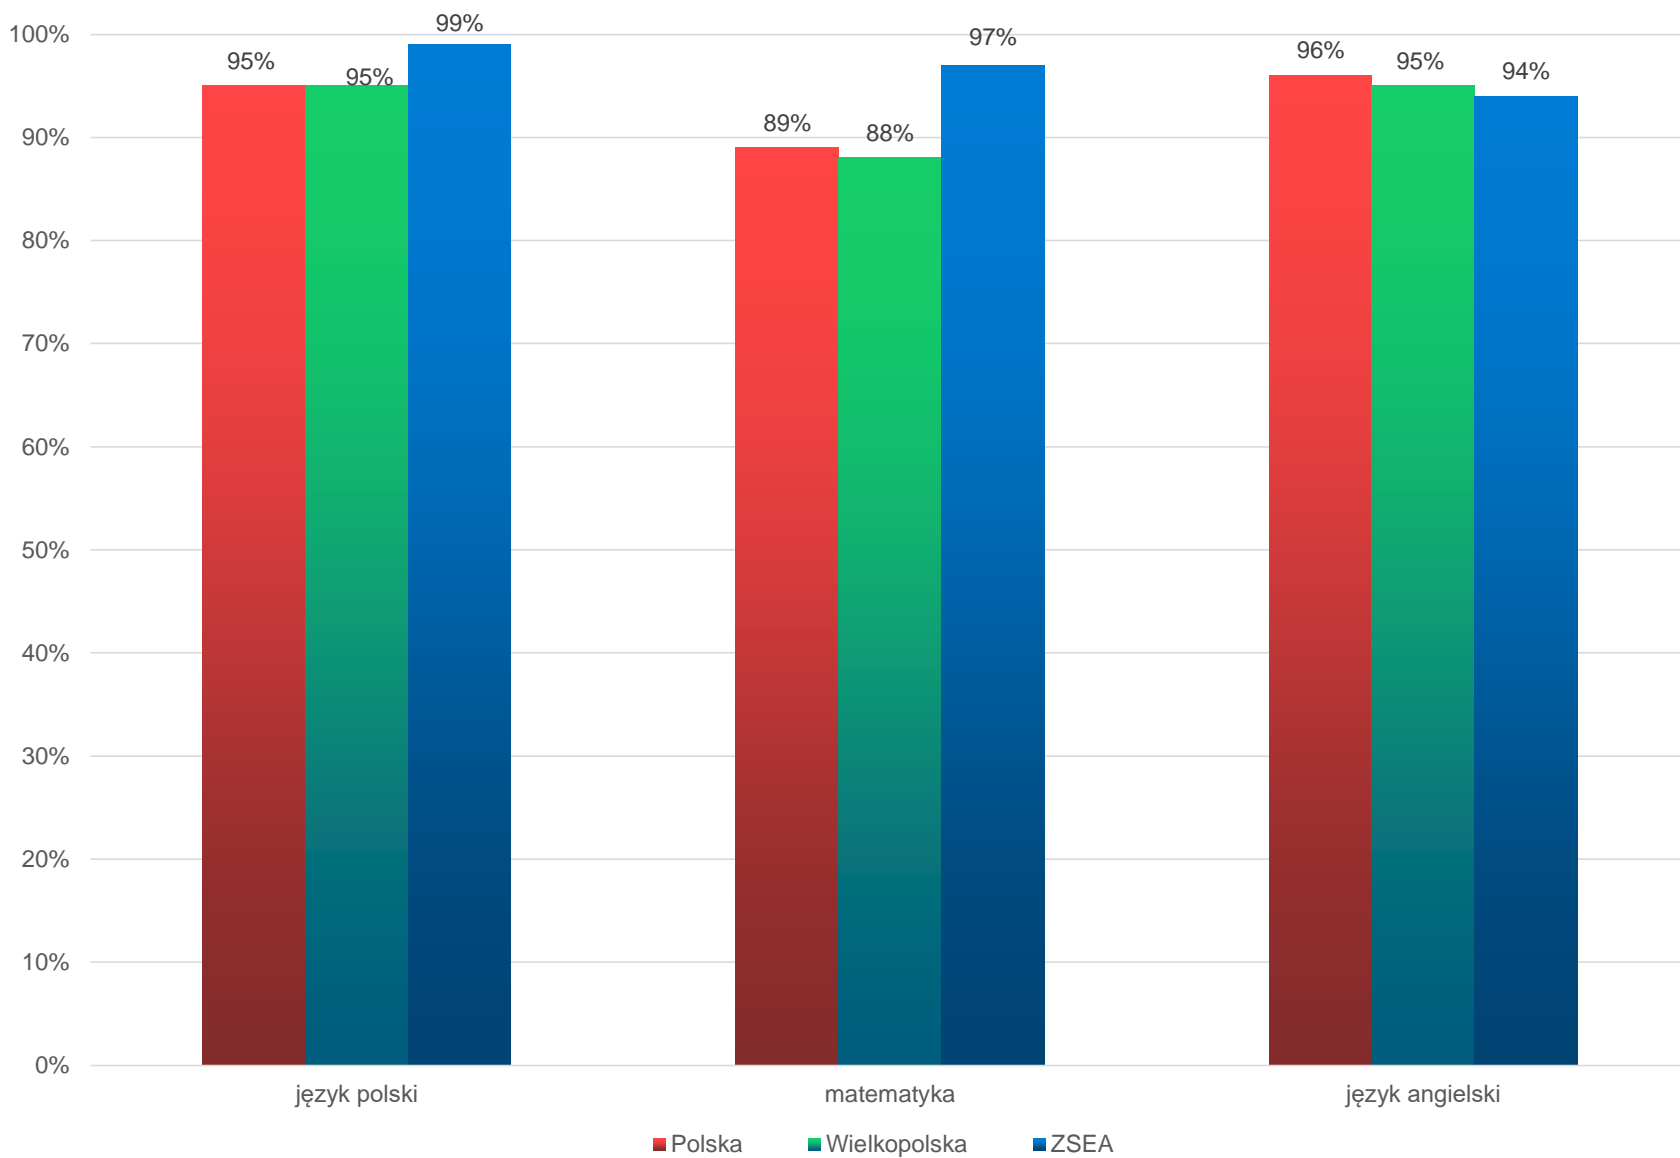

ANALIZA MATUR 2024 R. ZSEA w KOLE

Do matury przystąpiło 71 absolwentów

ZDAWALNOŚĆ MATURY W %

% ZDAWALNOŚCI EGZAMINÓW W ZSEA - poziom podstawowy

ŚREDNI WYNIK I ODSETEK MATURZYSTÓW W PRZEDZIAŁACH WYNIKÓW EGZAMIN PISEMNY – POZIOM PODSTAWOWY

	Średni wynik	Wynik poniżej 30%	30% - 69%	Wynik 70% i wyższy
Język polski	61% Wlkp.	5%	59%	36%
	65% ZSEA 	1%	54%	45% 
Matematyka	62% Wlkp.	12%	46%	42%
	62% ZSEA	3% 	62%	35%
Język angielski	77% Wlkp.	5%	25%	70%
	70% ZSEA	6%	37%	58%

ŚREDNI WYNIK I ODSETEK MATURZYSTÓW W PRZEDZIAŁACH WYNIKÓW EGZAMIN USTNY

	Średni wynik	Wynik poniżej 30%	30% - 69%	Wynik 70% i wyżej
Język polski	66% Wlkp.	2%	50%	48%
	62% ZSEA	1%	49,5%	49,5%
Język angielski	75% Wlkp.	3%	31%	66%
	73% ZSEA	0%	37%	63%

% ZDAWALNOŚCI EGZAMINÓW W ZSEA W PORÓWNANIU Z POWIATEM KOLSKIM poziom podstawowy

ZDAWALNOŚĆ WG TYPÓW SZKÓŁ

LICEUM OGÓLNOKSZTAŁCĄCE

Do egzaminu przystąpiło 22 absolwentów

% ZDAWALNOŚCI EGZAMINÓW - LICEUM OGÓLNOKSZTAŁCĄCE