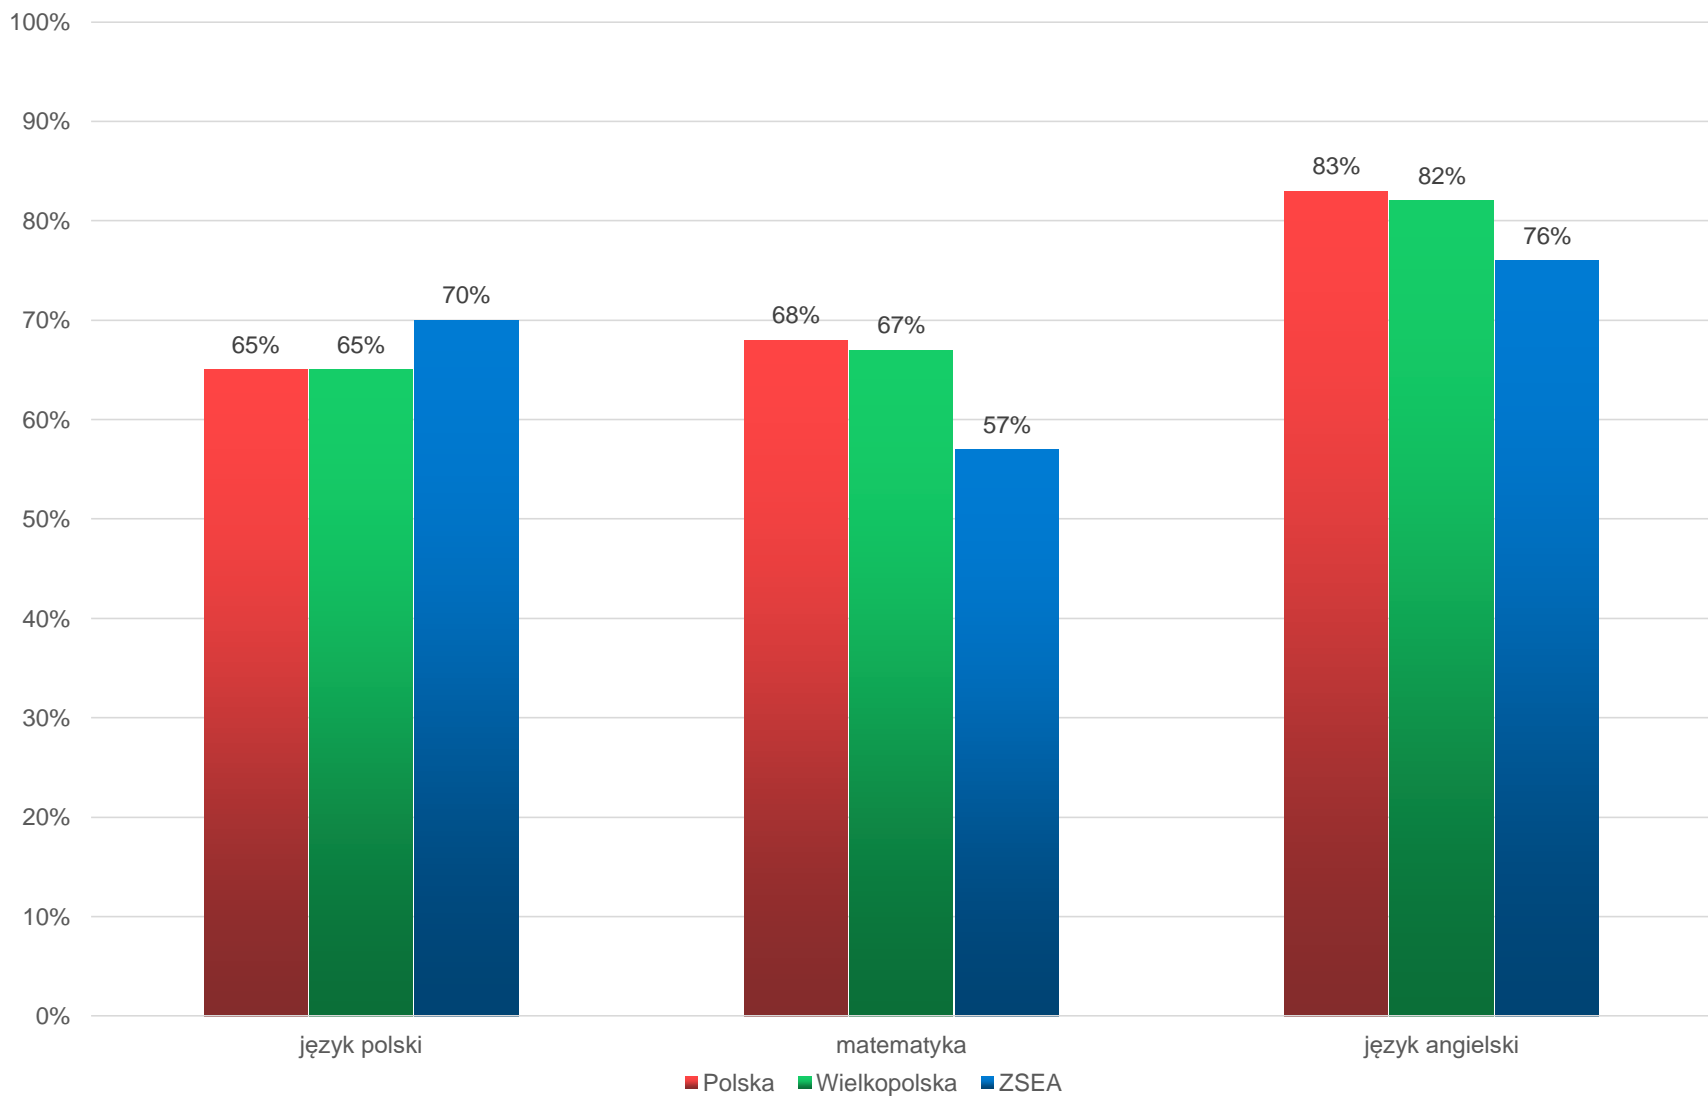

% ZDAWALNOŚCI EGZAMINÓW W ZSEA W PORÓWNANIU Z POWIATEM KOLSKIM poziom podstawowy

ZDAWALNOŚĆ WG TYPÓW SZKÓŁ

LICEUM OGÓLNOKSZTAŁCĄCE

Do egzaminu przystąpiło 22 absolwentów

% ZDAWALNOŚCI EGZAMINÓW - LICEUM OGÓLNOKSZTAŁCĄCE

ŚREDNI WYNIK – LICEUM OGÓLNOKSZTAŁCĄCE (POZIOM PODSTAWOWY)

ŚREDNI WYNIKI - LICEUM OGÓLNOKSZTAŁCĄCE POZIOM ROZSZERZONY

TECHNIKUM

- Technik ekonomista
- Technik rachunkowości
- Technik organizacji turystyki
- Technik geodeta