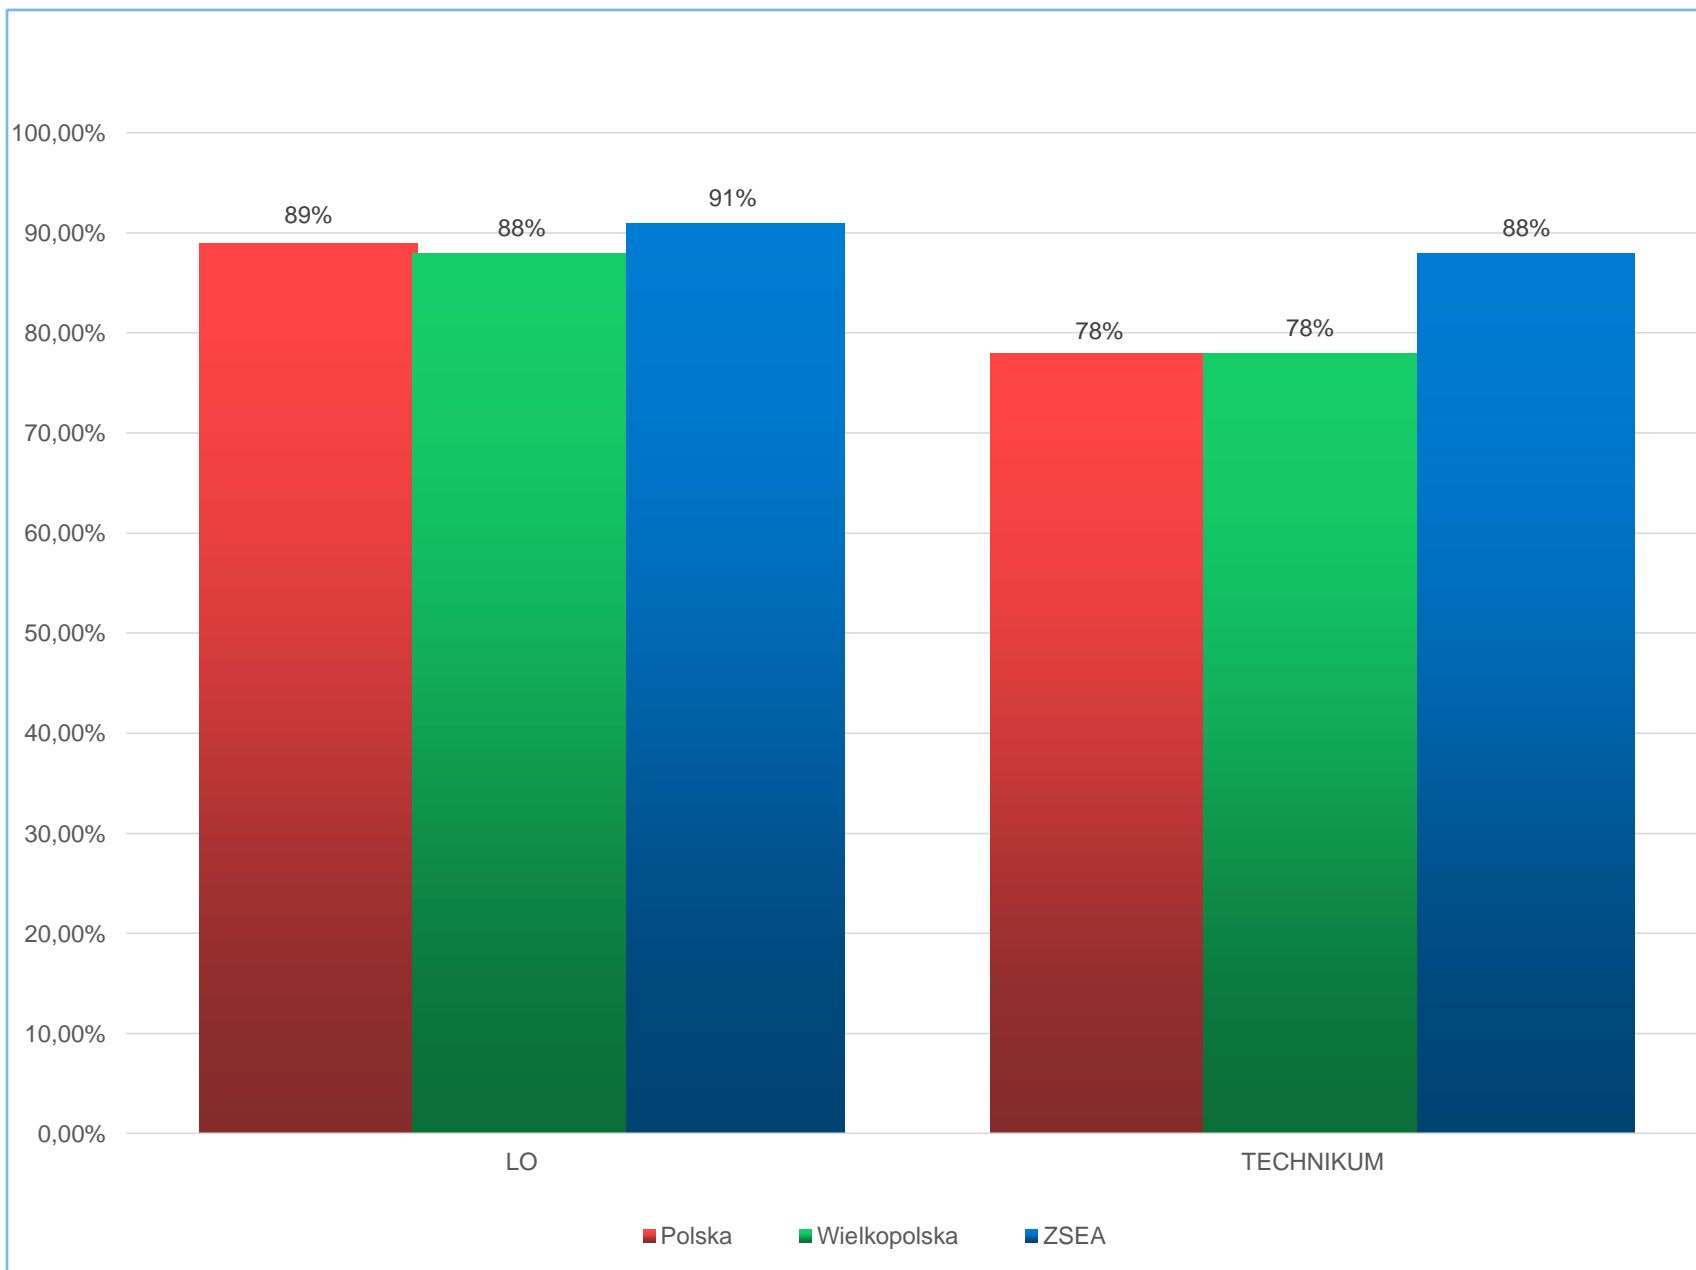

ANALIZA MATUR 2024 R. ZSEA w KOLE

Do matury przystąpiło 71 absolwentów

ZDAWALNOŚĆ MATURY W %

% ZDAWALNOŚCI EGZAMINÓW W ZSEA - poziom podstawowy

ŚREDNI WYNIK I ODSETEK MATURZYSTÓW W PRZEDZIAŁACH WYNIKÓW EGZAMIN PISEMNY – POZIOM PODSTAWOWY

	Średni wynik	Wynik poniżej 30%	30% - 69%	Wynik 70% i wyższy
Język polski	61% Wlkp.	5%	59%	36%
	65% ZSEA 	1%	54%	45% 
Matematyka	62% Wlkp.	12%	46%	42%
	62% ZSEA	3% 	62%	35%
Język angielski	77% Wlkp.	5%	25%	70%
	70% ZSEA	6%	37%	58%

ŚREDNI WYNIK I ODSETEK MATURZYSTÓW W PRZEDZIAŁACH WYNIKÓW EGZAMIN USTNY

	Średni wynik	Wynik poniżej 30%	30% - 69%	Wynik 70% i wyżej
Język polski	66% Wlkp.	2%	50%	48%
	62% ZSEA	1%	49,5%	49,5%
Język angielski	75% Wlkp.	3%	31%	66%
	73% ZSEA	0%	37%	63%

% ZDAWALNOŚCI EGZAMINÓW W ZSEA W PORÓWNANIU Z POWIATEM KOLSKIM poziom podstawowy

ZDAWALNOŚĆ WG TYPÓW SZKÓŁ

LICEUM OGÓLNOKSZTAŁCĄCE

Do egzaminu przystąpiło 22 absolwentów

% ZDAWALNOŚCI EGZAMINÓW - LICEUM OGÓLNOKSZTAŁCĄCE