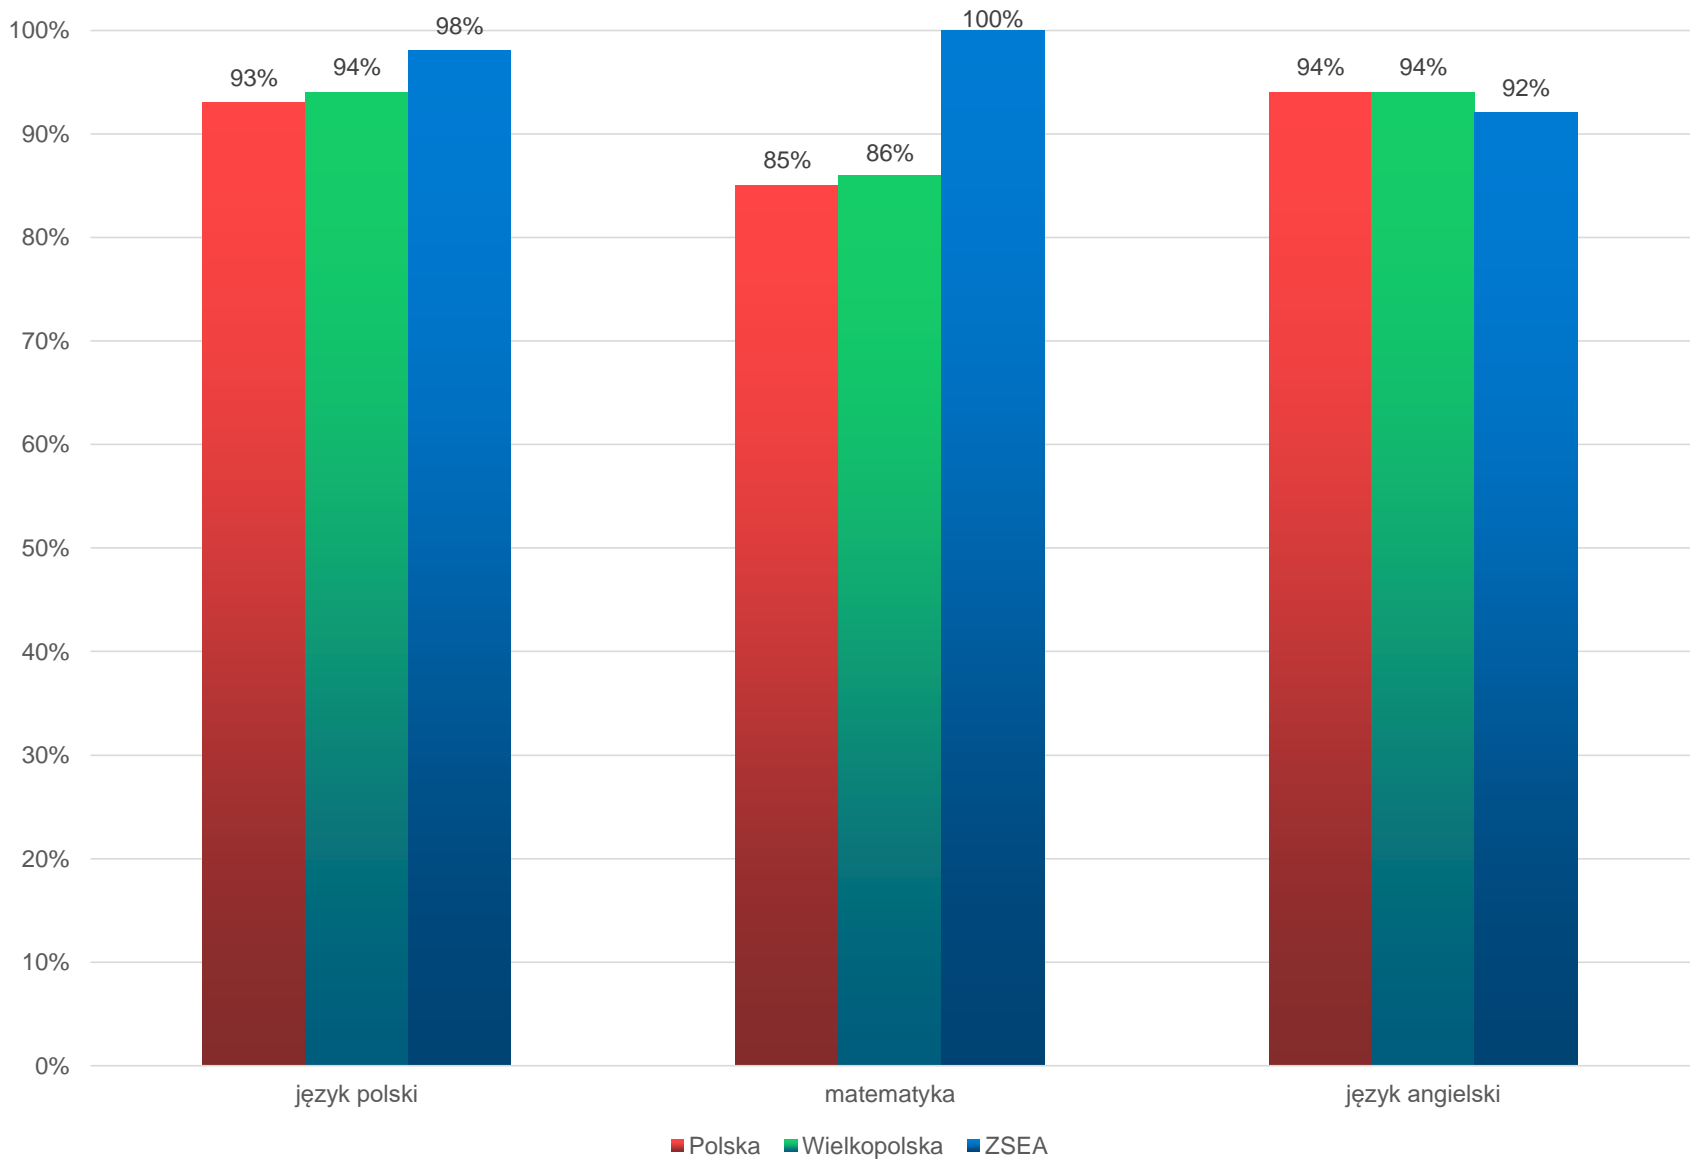

% ZDAWALNOŚCI EGZAMINÓW W ZSEA W PORÓWNANIU Z POWIATEM KOLSKIM poziom podstawowy

ZDAWALNOŚĆ WG TYPÓW SZKÓŁ

LICEUM OGÓLNOKSZTAŁCĄCE

Do egzaminu przystąpiło 22 absolwentów

% ZDAWALNOŚCI EGZAMINÓW - LICEUM OGÓLNOKSZTAŁCĄCE

ŚREDNI WYNIK – LICEUM OGÓLNOKSZTAŁCĄCE (POZIOM PODSTAWOWY)

ŚREDNI WYNIKI - LICEUM OGÓLNOKSZTAŁCĄCE POZIOM ROZSZERZONY

TECHNIKUM

- Technik ekonomista
- Technik rachunkowości
- Technik organizacji turystyki
- Technik geodeta

Do egzaminu przystąpiło 49 absolwentów

% ZDAWALNOŚCI EGZAMINU - TECHNIKUM

ŚREDNI WYNIK - TECHNIKUM (POZIOM PODSTAWOWY)

ŚREDNI WYNIK - TECHNIKUM POZIOM ROZSZERZONY